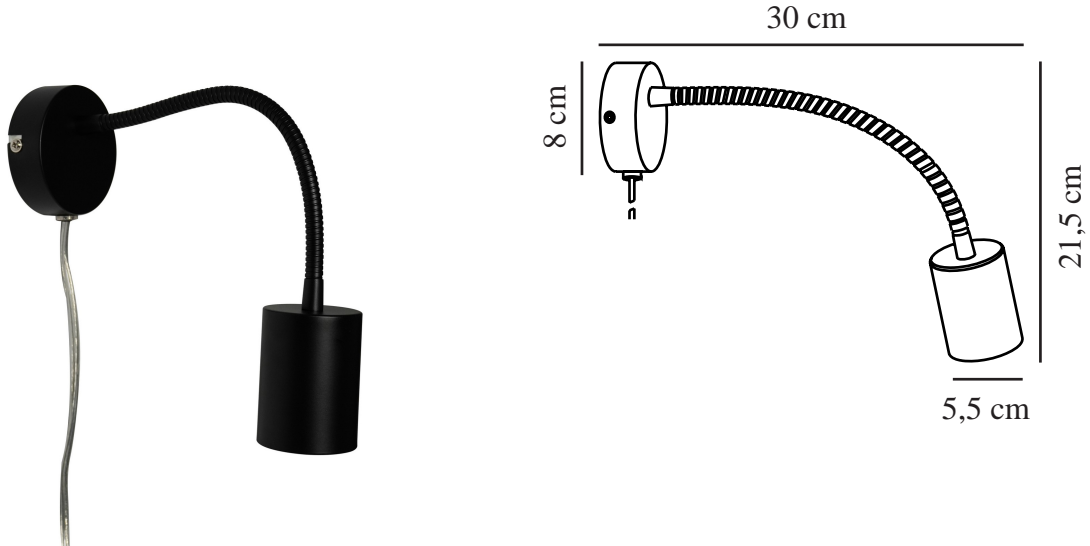

EXPLORE FLEX | APPLIQUE MURALE | NOIR

2113261003

nordlux®

Tension (V): 220-240 Volt
Protection IP: IP20
Puissance maximale de l'ampoule (W): 7
Classe (Classe 1, Classe 2, Classe 3): Classe 2 (Double isolation)
Culot d'ampoule: GU10
Installation du commutateur: Sur le base murale
Connexion parallèle: False

Matière première: Métal
Matériau secondaire: Céramique
Couleur du câble: Transparent
Longueur du câble (cm): 150
Matériau de surface du câble: Matière plastique
Le câble est-il remplaçable: True
Couleur: Noir

Hauteur (cm): 8
Largeur (cm): 35.5
Diamètre de l'abat-jour (cm): 5.5
Longueur (cm): 35.5
Angle de basculement (°): 360
Angle de rotation (°): 360

EAN: 5704924009518
TUN: 2258628
Numéro d'article: 2113261003
Pièces par unité d'emballage: 6
Hauteur de la boîte de vente (cm): 18.5
Largeur de la boîte de vente (cm): 12.5

Profondeur de la boîte de vente (cm): 9
Volume de la boîte de vente m³: 0.0021
Poids net du produit (kg): 0.326

• Style contemporain et simple • Tête d'éclairage orientable pour une lumière directionnelle