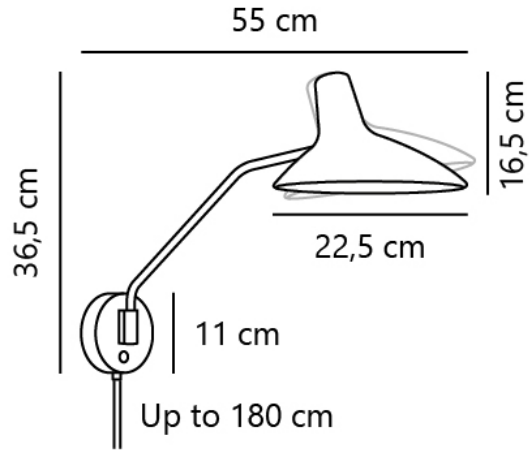

DARCI | APPLIQUE MURALE | NOIR

2120551003

Tension (V): 220-240 Volt	: IK00	Largeur de la boîte de vente (cm): 25.5
Protection IP: IP20		Profondeur de la boîte de vente (cm): 17
Puissance maximale de l'ampoule (W): 25	Hauteur (cm): 36.5	Volume de la boîte de vente m³ : 0.0293
Classe (Classe 1, Classe 2, Classe 3): Classe 2 (Double isolation)	Largeur (cm): 23	Poids net du produit (kg): 0.92
Culot d'ampoule: E14	Diamètre du tube (cm): 1.25	
Installation du commutateur: Sur le pied	Diamètre de l'abat-jour (cm): 22.5	
Connexion parallèle: False	Hauteur de l'abat-jour (cm): 16.5	
	Dimension socle extérieur (cm): 11	
	Longueur (cm): 22.5	
	Angle de basculement (°): 135	
	Angle de rotation (°): 350	
Matière première: Métal		
Matériau secondaire: Matière plastique	EAN: 5704924004247	
Couleur du câble: Noir	Numéro d'article: 2120551003	
Longueur du câble (cm): 180	Pièces par unité d'emballage: 3	
Matériau de surface du câble: Textile	Hauteur de la boîte de vente (cm): 67.5	
Le câble est-il remplaçable: True		
Couleur: Noir		

- Matériaux solides et de haute qualité • Rotule d'inclinaison/pivotante pour un réglage facile de la tête d'éclairage
- Interrupteur marche/arrêt tactile sur la base murale

Avec un design original et industriel, la série Darci de Bjørn + Balle ajoute une touche à la fois fonctionnelle et esthétique à votre maison. Parfait comme lampe de chevet, sur le comptoir de la cuisine ou tout autre endroit de votre maison qui a besoin d'une lumière élégante et fonctionnelle. La tête d'éclairage magnifiquement incurvée est facilement ajustable, que ce soit pour lire, travailler ou simplement obtenir l'ambiance recherchée dans la pièce. Les matériaux de haute qualité présentant une surface à la fois satinée douce et mate dégagent un style moderne et épuré. Une légère pression sur l'interrupteur tactile allume et éteint