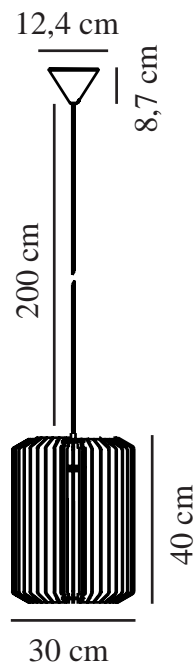

# ASTI 30 | SUSPENSION | NATURE (MARRON)

2213133014

nordlux®

Tension (V): 220-240 Volt  
Protection IP: IP20  
Puissance maximale de l'ampoule (W): 40  
Classe (Classe 1, Classe 2, Classe 3): Classe 2 (Double isolation)  
Culot d'ampoule: E27  
Connexion parallèle: False

Matière première: Bois  
Matériau secondaire: Métal  
Couleur du câble: Blanc  
Longueur du câble (cm): 200  
Matériau de surface du câble: Textile  
Le câble est-il remplaçable: False  
Couleur: Nature (marron)

Hauteur (cm): 40  
Largeur (cm): 30  
Diamètre de l'abat-jour (cm): 30  
Longueur (cm): 30  
EAN: 5704924011825  
TUN: 2276982  
Numéro d'article: 2213133014  
Pièces par unité d'emballage: 3  
Hauteur de la boîte de vente (cm): 39.5  
Largeur de la boîte de vente (cm): 20

Profondeur de la boîte de vente (cm): 14  
Volume de la boîte de vente m<sup>3</sup>: 0.0111  
Poids net du produit (kg): 1.44

• Design naturel et doux apportant la nature dans votre intérieur • La structure en bois crée de somptueux jeux d'ombres et de lumières • Créez votre propre design avec une ampoule décorative