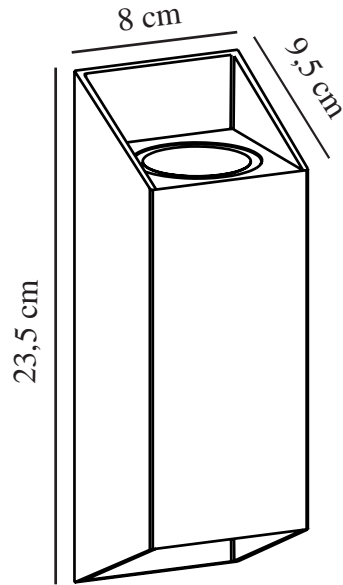

NICO SQUARE 22 | APPLIQUE MURALE | ANTHRACITE

nordlux®

2218221050

Tension (V): 220-240 Volt
Protection IP: IP54
Puissance maximale de l'ampoule (W): 2x35
Classe (Classe 1, Classe 2, Classe 3): Classe 1 (Prise de terre)
Culot d'ampoule: GU10
Connexion parallèle: True

Matière première: Aluminium
Matériau secondaire: Verrerie
Convient pour le bord de mer: False
Couleur: Anthracite

Hauteur (cm): 23.5
Largeur (cm): 8
Projection (cm): 9.5
EAN: 5704924010941
TUN: 2276891
Numéro d'article: 2218221050
Pièces par unité d'emballage: 3
Hauteur de la boîte de vente (cm): 24.5
Largeur de la boîte de vente (cm): 10.5

Profondeur de la boîte de vente (cm): 9
Volume de la boîte de vente m³: 0.0023
Poids net du produit (kg): 0.74

- Diffuse la lumière vers le haut et vers le bas • Installation facile
- Connexion parallèle possible