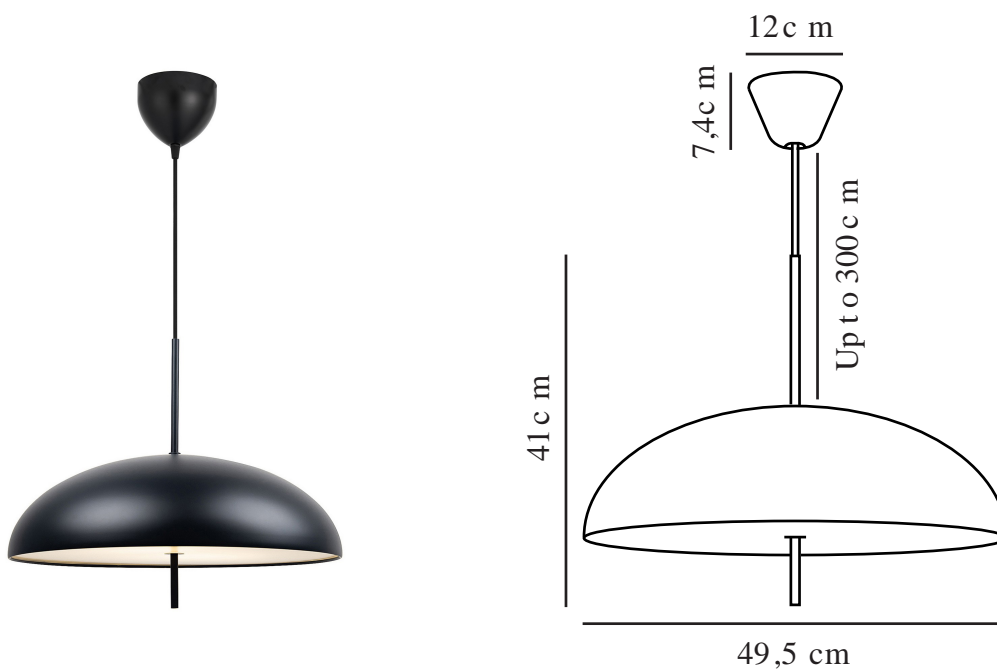

VERSALE 50 | SUSPENSION | NOIR

2220053003

Tension (V): 220-240 Volt
Protection IP: IP20
Puissance maximale de l'ampoule (W): 60
Classe (Classe 1, Classe 2, Classe 3): Classe 2 (Double isolation)
Culot d'ampoule: E27
Connexion parallèle: False

Matière première: Métal
Matériau secondaire: Matière plastique
Couleur du câble: Noir
Longueur du câble (cm): 300
Matériau de surface du câble: Textile
Le câble est-il remplaçable: False

Couleur: Noir
Hauteur (cm): 41.5
Largeur (cm): 50
Diamètre de l'abat-jour (cm): 50
Hauteur de l'abat-jour (cm): 41
Longueur (cm): 50

EAN: 5704924010026
Numéro d'article: 2220053003
Pièces par unité d'emballage: 3
Hauteur de la boîte de vente (cm): 53

Largeur de la boîte de vente (cm): 53
Profondeur de la boîte de vente (cm): 22
Volume de la boîte de vente m³: 0.0618
Poids net du produit (kg): 2.5

- Minimalisme scandinave • Forme douce avec un détail contrastant
- Lumière douce et diffuse

La série Versale d'Anker Studio est la quintessence du minimalisme scandinave dans toute sa rigueur. Un abat-jour parfaitement rond avec une surface lumineuse uniforme seulement perturbée par le cadre perçant. La suspension peut facilement créer l'ambiance parfaite pour votre coin repas grâce à une lumière agréable et non éblouissante.