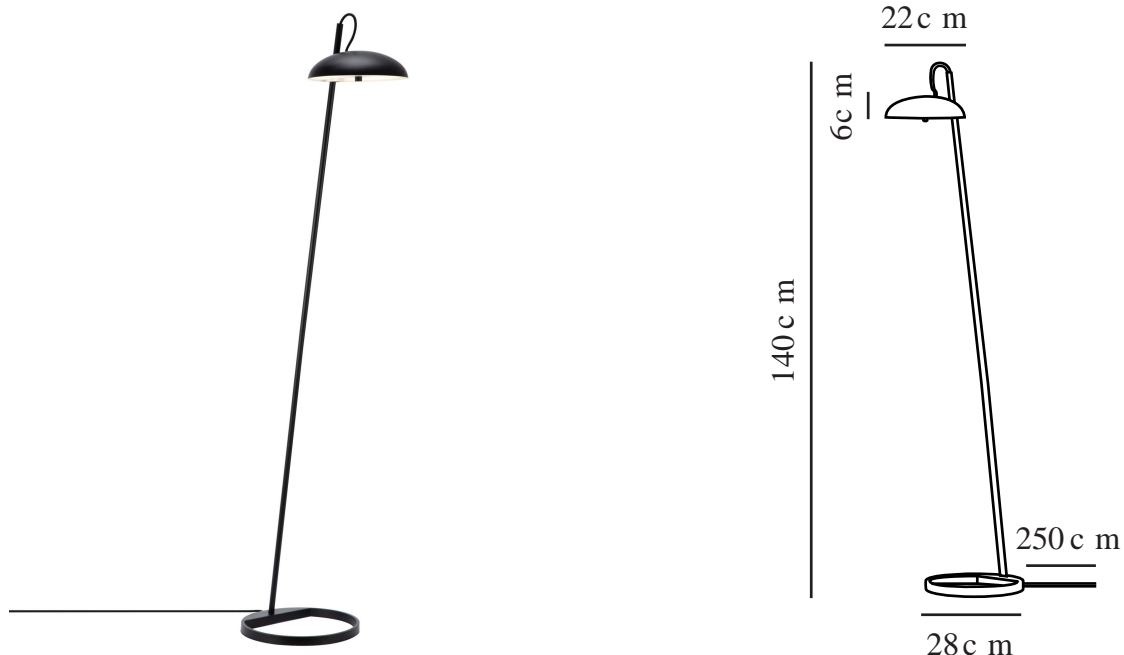

VERSALE | LAMPADAIRE | NOIR

2220064003

Tension (V): 220-240 Volt
Protection IP: IP20
Puissance maximale de l'ampoule (W): 3
Classe (Classe 1, Classe 2, Classe 3): Classe 2 (Double isolation)
Culot d'ampoule: G9
Installation du commutateur: Sur le câble

Matière première: Métal
Matériau secondaire: Matière plastique
Couleur du câble: Noir
Longueur du câble (cm): 250
Matériau de surface du câble: Textile
Le câble est-il remplaçable: False

Couleur: Noir
Hauteur (cm): 140
Largeur (cm): 28
Diamètre du tube (cm): 1.45
Diamètre de l'abat-jour (cm): 22
Hauteur de l'abat-jour (cm): 6
Longueur (cm): 28
Angle de basculement (°): 65
Angle de rotation (°): 65

EAN: 5704924010224
Numéro d'article: 2220064003
Pièces par unité d'emballage: 2
Hauteur de la boîte de vente (cm): 72
Largeur de la boîte de vente (cm): 33

Profondeur de la boîte de vente (cm): 28
Volume de la boîte de vente m³: 0.0665
Poids net du produit (kg): 2.54

- Minimalisme scandinave • Forme douce avec un détail contrastant
- Lumière douce et diffuse • L'abat-jour peut s'incliner vers le haut et vers le bas

La série Versale d'Anker Studio est la quintessence du minimalisme scandinave dans toute sa rigueur. Un abat-jour parfaitement rond avec une surface lumineuse uniforme seulement perturbée par le cadre perçant. Lee lampadaire peut facilement créer l'ambiance parfaite partout où vous avez besoin d'une lumière agréable et non éblouissante.