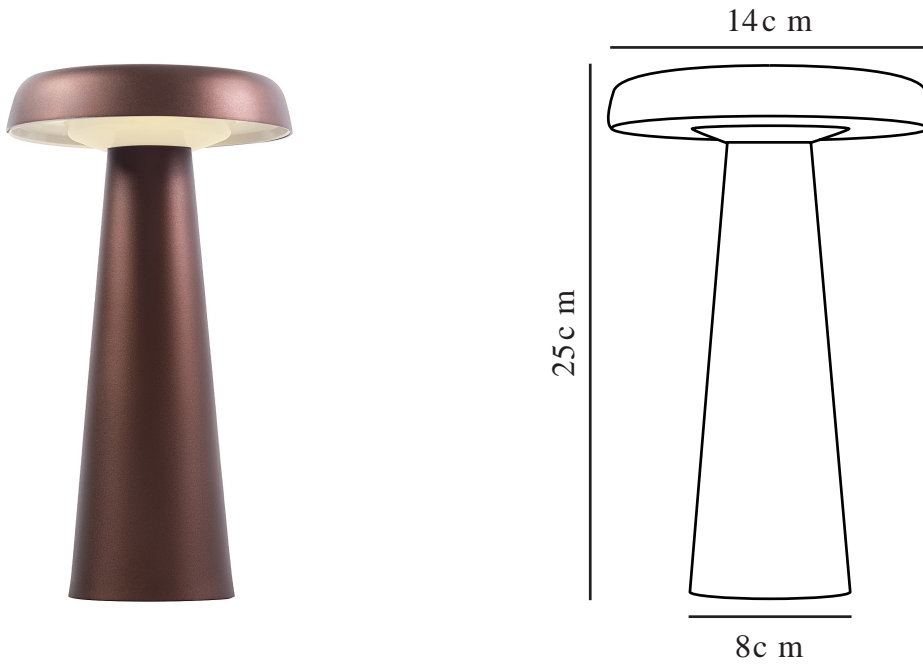

ARCELLO PORTABLE | LAMPE À POSER | LAITON BRUNIS

2220155061

Tension (V): 5 Volt
Protection IP: IP54
Classe (Classe 1, Classe 2, Classe 3): Classe 3 (Basse tension)
Culot d'ampoule: LED – Source lumineuse non remplaçable
Installation du commutateur: Sous la base
Connexion parallèle: False

Matière première: Métal
Matériau secondaire: Matière plastique
Couleur du câble: Noir
Longueur du câble (cm): 100
Matériau de surface du câble: Matière plastique
Le câble est-il remplaçable: True
Convient pour le bord de mer: False
Couleur: Laiton brunis

: IK02
Hauteur (cm): 25
Largeur (cm): 14
Diamètre de l'abat-jour (cm): 14
Longueur (cm): 14
EAN: 5704924010040
Numéro d'article: 2220155061
Pièces par unité d'emballage: 3
Hauteur de la boîte de vente (cm): 27
Largeur de la boîte de vente (cm): 16.5

Profondeur de la boîte de vente (cm): 16.5
Volume de la boîte de vente m³: 0.0074
Poids net du produit (kg): 0.82

Luminosité de l'éclairage (Lumen): 300
Température de couleur (K): 2700
Valeur Ra : 80
Durée de vie (heures): 30000
Durée de vie de la batterie pour chaque lumen: 300lm 5h/200lm 10h /100lm 20h
Recharge de la batterie 0 %-100 % (h): 4
Classe énergétique: E
Puissance active (W): 2.8