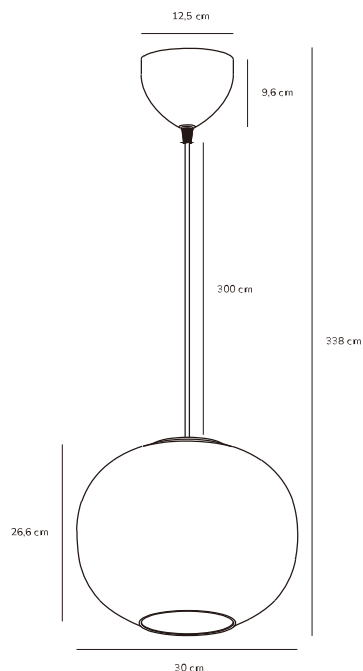

NAVONE 30 | SUSPENSION | BLANC

2220443001

Tension (V): 220-240 Volt
Protection IP: IP20
Puissance maximale de l'ampoule (W): 40
Classe (Classe 1, Classe 2, Classe 3): Classe 2 (Double isolation)
Culot d'ampoule: E27

Matière première: Verrerie
Matériau secondaire: Métal
Couleur du câble: Blanc
Longueur du câble (cm): 300
Matériau de surface du câble: Textile
Le câble est-il remplaçable: False
Couleur: Blanc

Hauteur (cm): 26.5
Largeur (cm): 30
Diamètre de l'abat-jour (cm): 30
Longueur (cm): 30

EAN: 5704924010132
Numéro d'article: 2220443001
Pièces par unité d'emballage: 2
Hauteur de la boîte de vente (cm): 31.5
Largeur de la boîte de vente (cm): 37

Profondeur de la boîte de vente (cm): 37
Volume de la boîte de vente m³: 0.0431
Poids net du produit (kg): 1.42

- Design intemporel et classique avec des détails modernes • Forme organique
- Superbe mélange de verre opale et de laiton

Navone est conçu par le studio de design danois Mavro/Lefèvre. La forme générale de l'abat-jour est douce et ronde, mais le fond incurvé très subtil ajoute une nouvelle dimension intéressante qui transforme la lampe en quelque chose de plus qu'une simple sphère. Les détails en laiton apportent une touche contemporaine, soulignant la légèreté suspendue de la lampe.