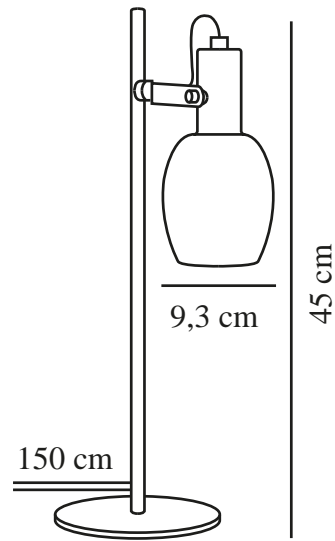

ARILD | LAMPE À POSER | NOIR

2312305003

nordlux®

Tension (V): 220-240 Volt
Protection IP: IP20
Puissance maximale de l'ampoule (W): 40
Classe (Classe 1, Classe 2, Classe 3): Classe 2 (Double isolation)
Culot d'ampoule: E14
Installation du commutateur: Sur le câble
Connexion parallèle: False

Matière première: Métal
Matériau secondaire: Verrerie
Couleur du câble: Noir
Longueur du câble (cm): 150
Matériau de surface du câble: Textile
Le câble est-il remplaçable: False
Couleur: Noir

Hauteur (cm): 45
Largeur (cm): 26
Diamètre du tube (cm): 1.15
Diamètre de l'abat-jour (cm): 9.3
Longueur (cm): 26
Installation directement dans l'isolant: False
Angle de rotation (°): 355

EAN: 5704924015786
TUN: 2326254
Numéro d'article: 2312305003
Pièces par unité d'emballage: 3
Hauteur de la boîte de vente (cm): 47

Largeur de la boîte de vente (cm): 11
Profondeur de la boîte de vente (cm): 17
Volume de la boîte de vente m³: 0.0088
Poids net du produit (kg): 1.2