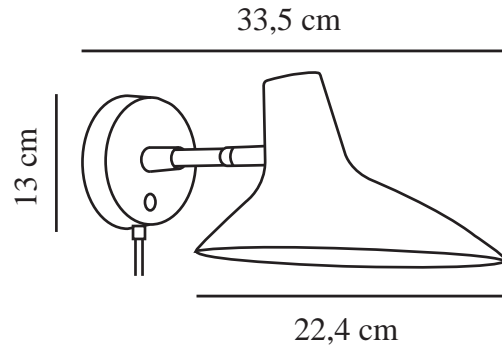

# DARCI SHORT | APPLIQUE MURALE | NOIR

2320221003

Tension (V): 220-240 Volt  
Protection IP: IP20  
Puissance maximale de l'ampoule (W): 25  
Classe (Classe 1, Classe 2, Classe 3): Classe 2 (Double isolation)  
Culot d'ampoule: E14  
Installation du commutateur: Sur la lampe  
Connexion parallèle: False

Matière première: Métal  
Matériau secondaire: Matière plastique  
Couleur du câble: Noir  
Longueur du câble (cm): 180  
Matériau de surface du câble: Textile  
Le câble est-il remplaçable: True

Couleur: Noir  
: IK00

Hauteur (cm): 15.5  
Largeur (cm): 22.5  
Diamètre de l'abat-jour (cm): 22.5  
Longueur (cm): 22.5  
Angle de basculement (°): 90  
Angle de rotation (°): 350

EAN: 5704924014420  
Numéro d'article: 2320221003  
Pièces par unité d'emballage: 3  
Hauteur de la boîte de vente (cm): 37

Largeur de la boîte de vente (cm): 26  
Profondeur de la boîte de vente (cm): 19  
Volume de la boîte de vente m<sup>3</sup>: 0,0183  
Poids net du produit (kg): 0.76

- **Matériaux solides de qualité élevée** • **Articulation pivotante et inclinable pour un réglage simple de la tête de la lampe**
- **Interrupteur marche/arrêt sur le socle mural** • **Idéal dans la chambre, la cuisine ou le**