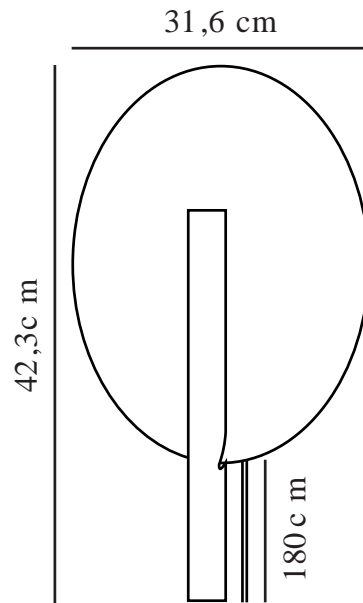

FURIKO | APPLIQUE MURALE | NOIR

2320241003

Tension (V): 220-240 Volt
Protection IP: IP20
Puissance maximale de l'ampoule (W): 6
Classe (Classe 1, Classe 2, Classe 3): Classe 2 (Double isolation)
Culot d'ampoule: G9
Installation du commutateur: Sur le câble

Matière première: Métal
Matériau secondaire: Matière plastique
Couleur du câble: Blanc
Longueur du câble (cm): 180
Matériau de surface du câble: Textile
Le câble est-il remplaçable: True

Couleur: Noir

Hauteur (cm): 42.3
Largeur (cm): 31.6
Diamètre de l'abat-jour (cm): 31.6
Longueur (cm): 31.6

EAN: 5704924014444
Numéro d'article: 2320241003
Pièces par unité d'emballage: 3
Hauteur de la boîte de vente (cm): 39

Largeur de la boîte de vente (cm): 46.5
Profondeur de la boîte de vente (cm): 12
Volume de la boîte de vente m³: 0.0218
Poids net du produit (kg): 1.07