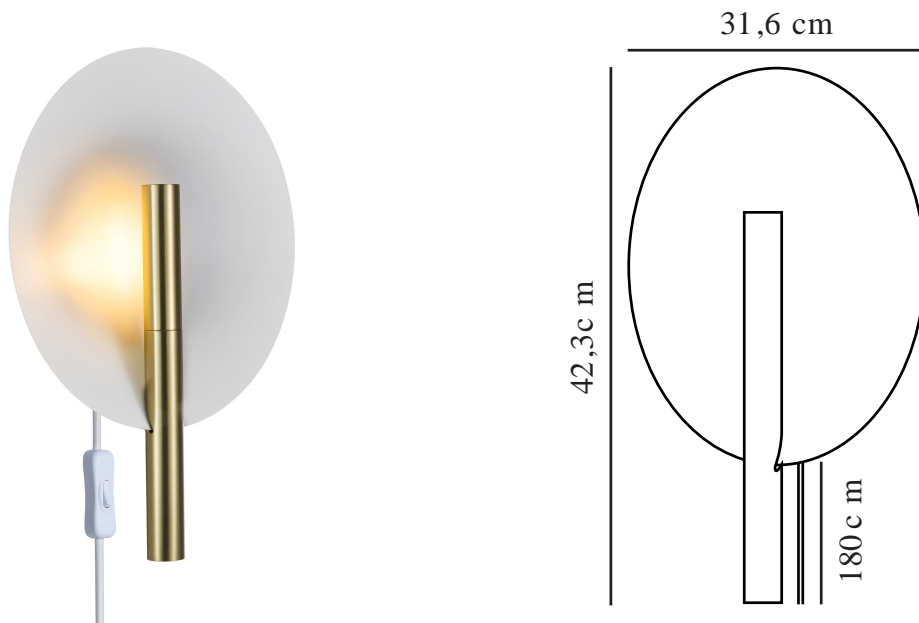

FURIKO | APPLIQUE MURALE | LAITON BROSSÉ

2320241035

Tension (V): 220-240 Volt
Protection IP: IP20
Puissance maximale de l'ampoule (W): 6
Classe (Classe 1, Classe 2, Classe 3): Classe 2 (Double isolation)
Culot d'ampoule: G9
Installation du commutateur: Sur le câble

Matière première: Métal
Matériau secondaire: Matière plastique
Couleur du câble: Blanc
Longueur du câble (cm): 180
Matériau de surface du câble: Textile
Le câble est-il remplaçable: True

Couleur: Laiton brossé
Hauteur (cm): 42.3
Largeur (cm): 31.6
Diamètre de l'abat-jour (cm): 31.6
Longueur (cm): 31.6

EAN: 5704924014437
Numéro d'article: 2320241035
Pièces par unité d'emballage: 3
Hauteur de la boîte de vente (cm): 39

Largeur de la boîte de vente (cm): 46.5
Profondeur de la boîte de vente (cm): 12
Volume de la boîte de vente m³: 0.0218
Poids net du produit (kg): 1.07

- Éclairage doux et indirect
- Belle réflexion de la lumière sur le grand abat-jour
- Idéal pour une entrée ou une chambre

L'applique murale Furiko, imaginée par Anker Studio, a une forme conceptuelle simple et élégante. La lumière est reflétée vers l'arrière sur le bel abat-jour sphérique, créant un éclairage doux et indirect. Furiko est parfaite pour l'entrée ou la chambre où un éclairage doux est essentiel.