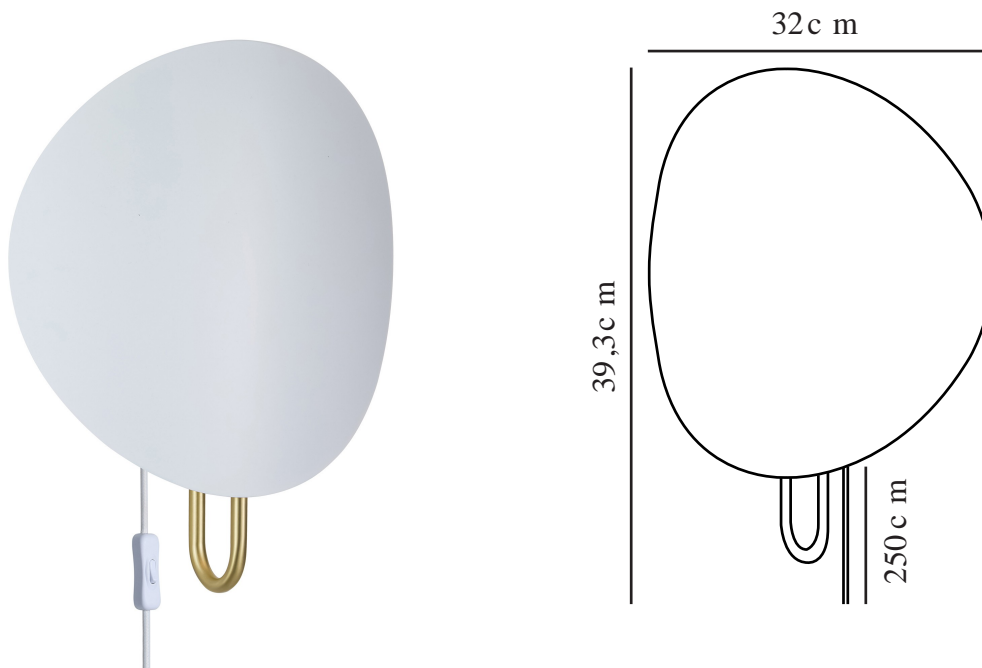

SPARGO | APPLIQUE MURALE | BLANC/LAITON

2320361001

Tension (V): 220-240 Volt
Protection IP: IP20
Puissance maximale de l'ampoule (W): 25
Classe (Classe 1, Classe 2, Classe 3): Classe 2 (Double isolation)
Culot d'ampoule: E27
Installation du commutateur: Sur le câble
Matière première: Métal
Matériau secondaire: Matière plastique
Couleur du câble: Blanc
Longueur du câble (cm): 180
Matériau de surface du câble: Textile
Le câble est-il remplaçable: True

Couleur: Blanc/Laiton
Hauteur (cm): 39.3
Largeur (cm): 32
Diamètre de l'abat-jour (cm): 32
Longueur (cm): 32
EAN: 5704924014543
Numéro d'article: 2320361001
Pièces par unité d'emballage: 3
Hauteur de la boîte de vente (cm): 39
Largeur de la boîte de vente (cm): 39.5

Profondeur de la boîte de vente (cm): 12.5
Volume de la boîte de vente m³: 0.0193
Poids net du produit (kg): 1.16

- Éclairage doux et indirect • Réflexion douce de la lumière sur le mur
- Beaux détails en laiton brossé

L'éclairage indirect est l'élément principal de l'applique murale Spargo du studio danois Anker Studio. Le grand abat-jour légèrement incurvé réfléchit la lumière sur le mur et la diffuse dans la pièce. L'abat-jour est élégamment monté sur une base en laiton brossé.