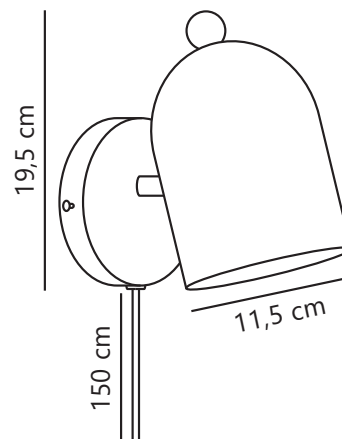

# GASTON | APPLIQUE MURALE | MARRON CLAIR

2412671018

nordlux®

Code pays/région d'origine: China

Volume de la boîte de vente m<sup>3</sup> :  
0.0043

Matière première: Métal

Hauteur de la boîte de vente (cm): 18.5

Largeur de la boîte de vente (cm): 18.5

Matériau secondaire: Bois

Profondeur de la boîte de vente (cm):

Pièces par unité d'emballage: 3

: Mat

12.5

Classe (Classe 1, Classe 2, Classe 3):

Surface du luminaire: Lisse

Classe 2 (Double isolation)

EU N° de tarif: 9405199090

**Style nordique•Tête de lampe réglable pour un éclairage directionnel•Design simple avec détail en bois•Peut être installé avec le câble fourni ou directement sur une sortie murale**

Gaston est une applique murale aux lignes épurées, disponible en quatre jolies couleurs discrètes. L'abat-jour arrondi est surmonté d'un petit détail en bois et ajoute une jolie touche à toute salle de jeux ou chambre d'enfant. La lampe est dotée d'un abat-jour réglable pour un éclairage directionnel.