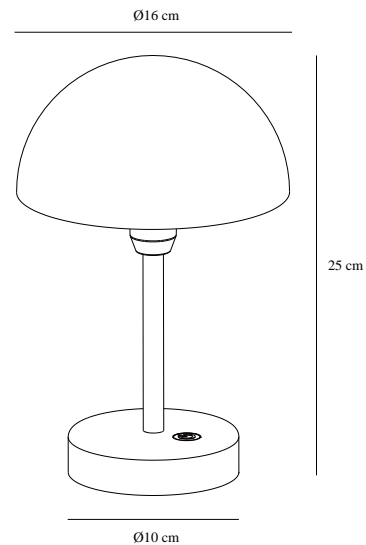

ELLEN TO-GO | LUMINAIRE NOMADE | GRIS

2418015010

nordlux®

Tension (V): 3,7 Volt
Protection IP: IP44
Classe (Classe 1, Classe 2, Classe 3): Classe 3 (Basse tensio)
Culot d'ampoule: LED – Source lumineuse non remplaçable
Installation du commutateur: Sur le pied
Connexion parallèle: False

Matière première: Aluminium
Matériau secondaire: Matière plastique
Couleur du câble: Noir
Longueur du câble (cm): 100
Matériau de surface du câble: Matière plastique
Le câble est-il remplaçable: False
Convient pour le bord de mer: False
Couleur: Gris

: IK02
Hauteur (cm): 25
Largeur (cm): 16
Diamètre de l'abat-jour (cm): 16
EAN: 5704924025624
TUN: 2513774
Numéro d'article: 2418015010
Pièces par unité d'emballage: 3
Hauteur de la boîte de vente (cm): 27.5
Largeur de la boîte de vente (cm): 19.5

Profondeur de la boîte de vente (cm): 19.5
Volume de la boîte de vente m³: 0.0105
Poids net du produit (kg): 0.62

Luminosité de l'éclairage (Lumen): 300
Température de couleur (K): 3000
Valeur Ra : 80
Durée de vie (heures): 30000
Durée de vie de la batterie pour chaque lumen: 300lm/4h; 200lm/6h; 100lm/12h
Recharge de la batterie 0 %- 100 % (h): 3
Classe énergétique: F
Puissance active (W): 2.8