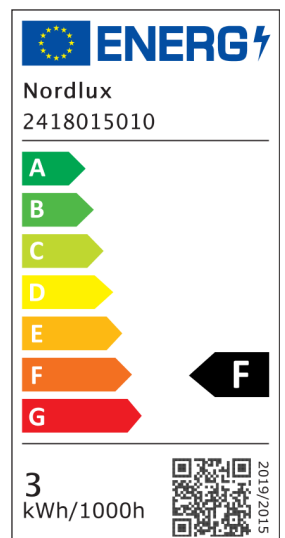

ELLEN TO-GO | LUMINAIRE NOMADE | GRIS

2418015010

nordlux®

Tension (V): 3,7 Volt
Protection IP: IP44
Classe (Classe 1, Classe 2, Classe 3): Classe 3 (Basse tensio)
Culot d'ampoule: LED – Source lumineuse non remplaçable
Installation du commutateur: Sur le pied
Connexion parallèle: False

Matière première: Aluminium
Matériau secondaire: Matière plastique
Couleur du câble: Noir
Longueur du câble (cm): 100
Matériau de surface du câble: Matière plastique
Le câble est-il remplaçable: False
Convient pour le bord de mer: False
Couleur: Gris

: IK02
Hauteur (cm): 25
Largeur (cm): 16
Diamètre de l'abat-jour (cm): 16
EAN: 5704924025624
TUN: 2513774
Numéro d'article: 2418015010
Pièces par unité d'emballage: 3
Hauteur de la boîte de vente (cm): 27.5
Largeur de la boîte de vente (cm): 19.5

Profondeur de la boîte de vente (cm): 19.5
Volume de la boîte de vente m³: 0.0105
Poids net du produit (kg): 0.62

Luminosité de l'éclairage (Lumen): 300
Température de couleur (K): 3000
Valeur Ra : 80
Durée de vie (heures): 30000
Durée de vie de la batterie pour chaque lumen: 300lm/4h; 200lm/6h; 100lm/12h
Recharge de la batterie 0 %- 100 % (h): 3
Classe énergétique: F
Puissance active (W): 2.8