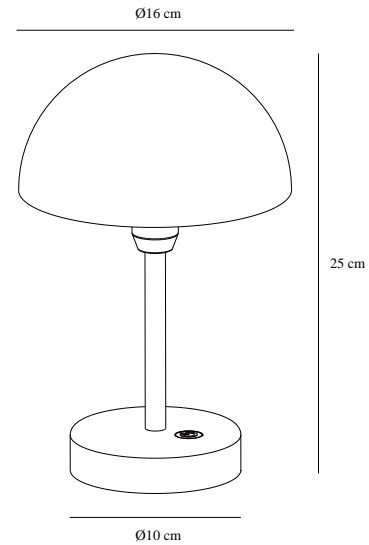

# ELLEN TO-GO | LUMINAIRE NOMADE | MARRON

2418015018

nordlux®

Tension (V): 3,7 Volt  
Protection IP: IP44  
Classe (Classe 1, Classe 2, Classe 3): Classe 3 (Basse tensio)  
Culot d'ampoule: LED – Source lumineuse non remplaçable  
Installation du commutateur: Sur le pied  
Connexion parallèle: False

Matière première: Aluminium  
Matériau secondaire: Matière plastique  
Couleur du câble: Noir  
Longueur du câble (cm): 100  
Matériau de surface du câble: Matière plastique  
Le câble est-il remplaçable: False  
Convient pour le bord de mer: False  
Couleur: Marron

: IK02  
Hauteur (cm): 25  
Largeur (cm): 16  
Diamètre de l'abat-jour (cm): 16  
EAN: 5704924025631  
TUN: 2513780  
Numéro d'article: 2418015018  
Pièces par unité d'emballage: 3  
Hauteur de la boîte de vente (cm): 27.5  
Largeur de la boîte de vente (cm): 19.5

Profondeur de la boîte de vente (cm): 19.5  
Volume de la boîte de vente m<sup>3</sup>: 0.0105  
Poids net du produit (kg): 0.62

Luminosité de l'éclairage (Lumen): 300  
Température de couleur (K): 3000  
Valeur Ra : 80  
Durée de vie (heures): 30000  
Durée de vie de la batterie pour chaque lumen: 300lm/4h; 200lm/6h; 100lm/12h  
Recharge de la batterie 0 %-100 % (h): 3  
Classe énergétique: F  
Puissance active (W): 2.8