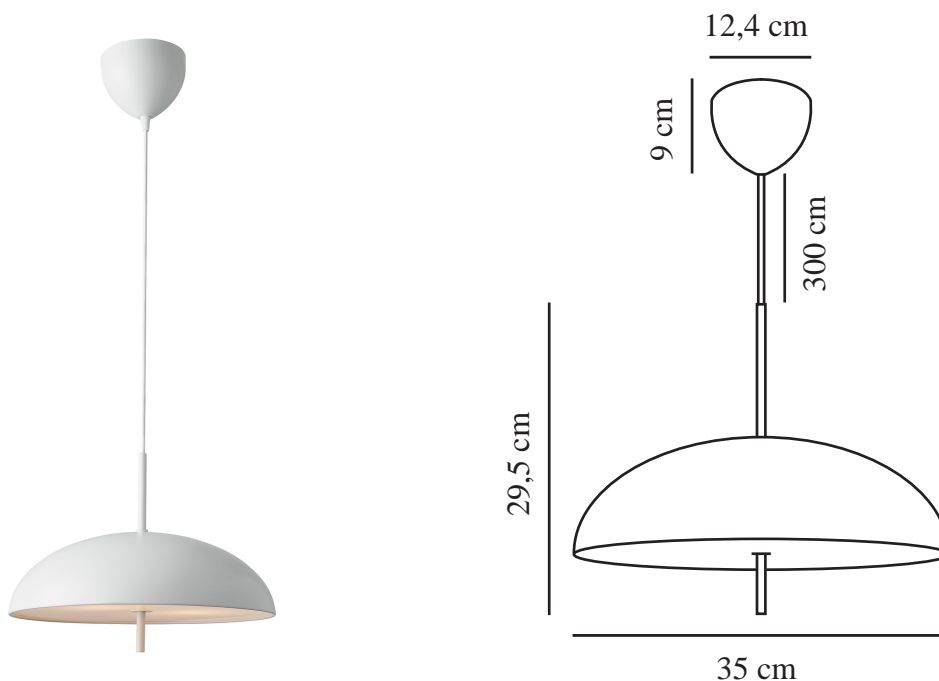

VERSALE 35 | SUSPENSION | BLANC

2420013001

Tension (V): 220-240 Volt
Protection IP: IP20
Puissance maximale de l'ampoule (W): 40
Classe (Classe 1, Classe 2, Classe 3): Classe 2 (Double isolation)
Culot d'ampoule: E27
Connexion parallèle: False

Matière première: Métal
Matériau secondaire: Polycarbonate
Couleur du câble: Blanc
Longueur du câble (cm): 300
Matériau de surface du câble: Textile
Le câble est-il remplaçable: False

Couleur: Blanc
Hauteur (cm): 29.5
Largeur (cm): 35
Diamètre de l'abat-jour (cm): 35
Longueur (cm): 35

EAN: 5704924018244
Numéro d'article: 2420013001
Pièces par unité d'emballage: 3
Hauteur de la boîte de vente (cm): 22

Largeur de la boîte de vente (cm): 38
Profondeur de la boîte de vente (cm): 38
Volume de la boîte de vente m³: 0.0318
Poids net du produit (kg): 1.329

- Minimalisme scandinave • Design sculptural
- Lumière douce et diffuse

La série Versale d'Anker Studio est la quintessence du minimalisme scandinave dans toute sa rigueur. Un abat-jour parfaitement rond avec une surface lumineuse uniforme seulement perturbée par le cadre perçant. La suspension peut facilement créer l'ambiance parfaite pour votre coin repas grâce à une lumière agréable et non éblouissante.