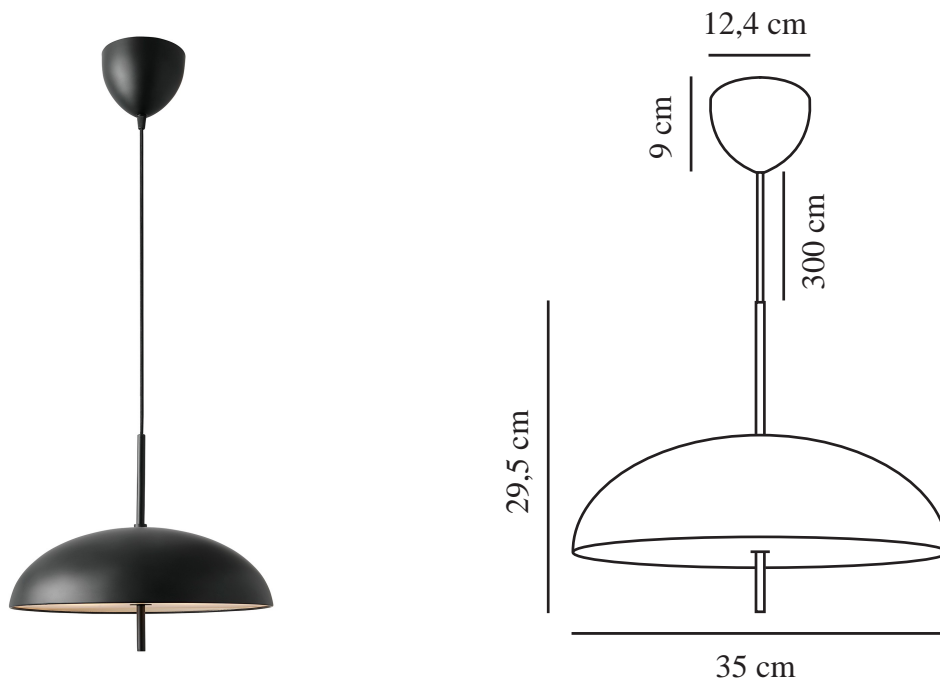

VERSALE 35 | SUSPENSION | NOIR

2420013003

Tension (V): 220-240 Volt
Protection IP: IP20
Puissance maximale de l'ampoule (W): 40
Classe (Classe 1, Classe 2, Classe 3): Classe 2 (Double isolation)
Culot d'ampoule: E27
Connexion parallèle: False

Matière première: Métal
Matériau secondaire: Polycarbonate
Couleur du câble: Noir
Longueur du câble (cm): 300
Matériau de surface du câble: Textile
Le câble est-il remplaçable: False

Couleur: Noir
Hauteur (cm): 29.5
Largeur (cm): 35
Diamètre de l'abat-jour (cm): 35
Hauteur de l'abat-jour (cm): 35
Longueur (cm): 35

EAN: 5704924018251
Numéro d'article: 2420013003
Pièces par unité d'emballage: 3
Hauteur de la boîte de vente (cm): 22

Largeur de la boîte de vente (cm): 38
Profondeur de la boîte de vente (cm): 38
Volume de la boîte de vente m³: 0.0318
Poids net du produit (kg): 1.329

- Minimalisme scandinave • Design sculptural
- Lumière douce et diffuse

La série Versale d'Anker Studio est la quintessence du minimalisme scandinave dans toute sa rigueur. Un abat-jour parfaitement rond avec une surface lumineuse uniforme seulement perturbée par le cadre perçant. La suspension peut facilement créer l'ambiance parfaite pour votre coin repas grâce à une lumière agréable et non éblouissante.