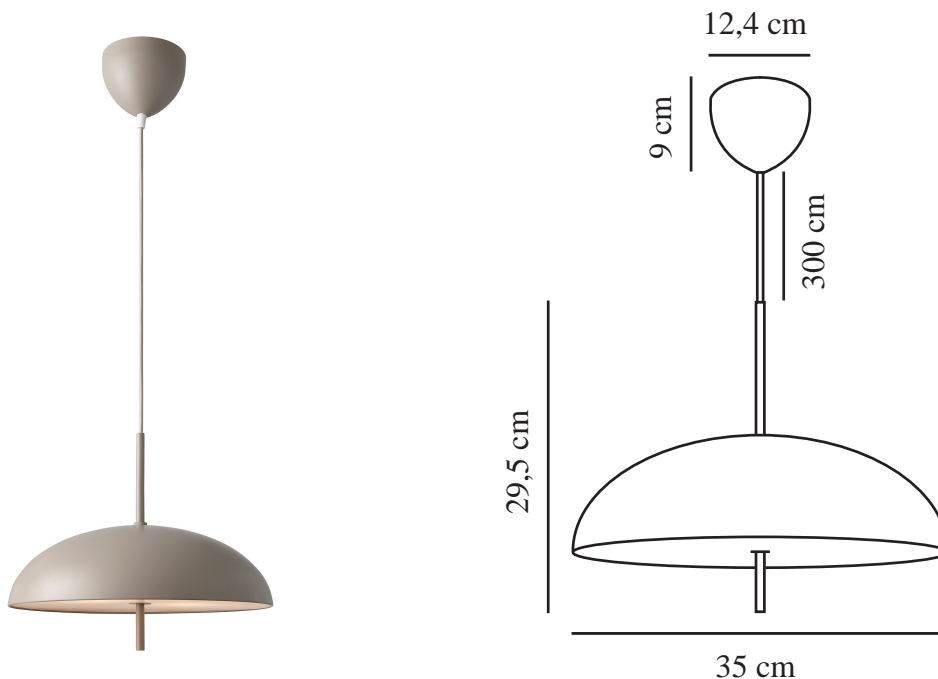

VERSALE 35 | SUSPENSION | MARRON

2420013009

Tension (V): 220-240 Volt
Protection IP: IP20
Puissance maximale de l'ampoule (W): 40
Classe (Classe 1, Classe 2, Classe 3): Classe 2 (Double isolation)
Culot d'ampoule: E27
Connexion parallèle: False

Matière première: Métal
Matériau secondaire: Polycarbonate
Couleur du câble: Marron
Longueur du câble (cm): 300
Matériau de surface du câble: Textile
Le câble est-il remplaçable: False

Couleur: Marron
Hauteur (cm): 29.5
Largeur (cm): 35
Diamètre de l'abat-jour (cm): 35
Longueur (cm): 35

EAN: 5704924018268
Numéro d'article: 2420013009
Pièces par unité d'emballage: 3
Hauteur de la boîte de vente (cm): 22

Largeur de la boîte de vente (cm): 38
Profondeur de la boîte de vente (cm): 38
Volume de la boîte de vente m³: 0.0318
Poids net du produit (kg): 1.329

- Minimalisme scandinave • Design sculptural
- Lumière douce et diffuse

La série Versale d'Anker Studio est la quintessence du minimalisme scandinave dans toute sa rigueur. Un abat-jour parfaitement rond avec une surface lumineuse uniforme seulement perturbée par le cadre perçant. La suspension peut facilement créer l'ambiance parfaite pour votre coin repas grâce à une lumière agréable et non éblouissante.