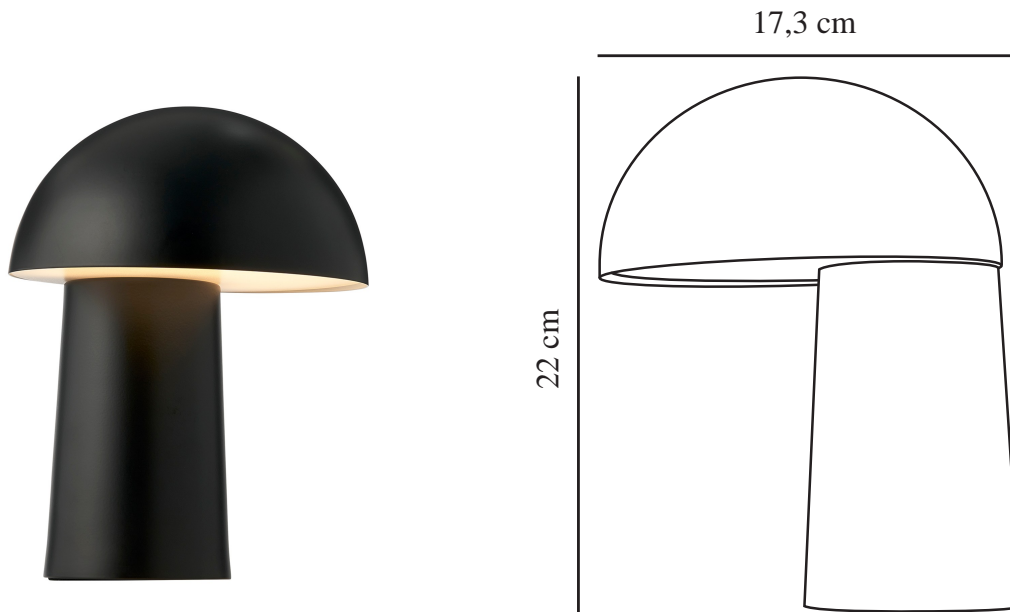

FAYE PORTABLE | LAMPE À POSER | NOIR

2420155003

Tension (V): 3,7 Volt
Protection IP: IP20
Classe (Classe 1, Classe 2, Classe 3): Classe 3 (Basse tension)
Culot d'ampoule: LED – Source lumineuse non remplaçable
Installation du commutateur: Sur le pied
Connexion parallèle: False

Matière première: Métal
Matériau secondaire: Matière plastique
Couleur du câble: Noir
Longueur du câble (cm): 150
Matériau de surface du câble: Matière plastique
Le câble est-il remplaçable: True
Couleur: Noir

Hauteur (cm): 21
Diamètre de l'abat-jour (cm): 16
Longueur (cm): 16
EAN: 5704924018305
Numéro d'article: 2420155003
Pièces par unité d'emballage: 3
Hauteur de la boîte de vente (cm): 25
Largeur de la boîte de vente (cm): 19.5

Profondeur de la boîte de vente (cm): 19.5
Volume de la boîte de vente m³: 0.0095
Poids net du produit (kg): 0.86
Luminosité de l'éclairage (Lumen): 300
Température de couleur (K): 2700
Valeur Ra : 80
Durée de vie (heures): 25000
Durée de vie de la batterie pour chaque lumen: 230lm/8h; 92lm/15h; 23lm/65h
Recharge de la batterie 0 % - 100 % (h): 8
Classe énergétique: F