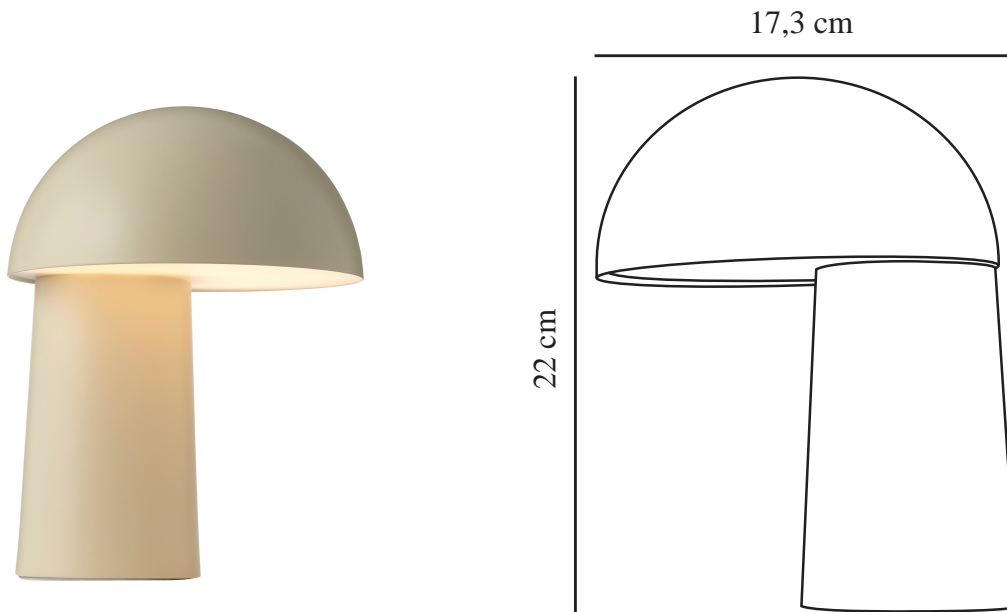

FAYE PORTABLE | LAMPE À POSER | BEIGE

2420155009

Tension (V): 3,7 Volt
Protection IP: IP20
Classe (Classe 1, Classe 2, Classe 3): Classe 3 (Basse tension)
Culot d'ampoule: LED – Source lumineuse non remplaçable
Installation du commutateur: Sur le pied
Connexion parallèle: False

Matière première: Métal
Matériau secondaire: Matière plastique
Couleur du câble: Noir
Longueur du câble (cm): 150
Matériau de surface du câble: Matière plastique
Le câble est-il remplaçable: True
Couleur: Beige

Hauteur (cm): 21
Diamètre de l'abat-jour (cm): 16
Longueur (cm): 16
EAN: 5704924018312
Numéro d'article: 2420155009
Pièces par unité d'emballage: 3
Hauteur de la boîte de vente (cm): 25
Largeur de la boîte de vente (cm): 19.5

Profondeur de la boîte de vente (cm): 19.5
Volume de la boîte de vente m³: 0.0095
Poids net du produit (kg): 0.86
Luminosité de l'éclairage (Lumen): 300
Température de couleur (K): 2700
Valeur Ra : 80
Durée de vie (heures): 25000
Durée de vie de la batterie pour chaque lumen: 230lm/8h; 92lm/15h; 23lm /65h
Recharge de la batterie 0 % - 100 % (h): 8
Classe énergétique: F