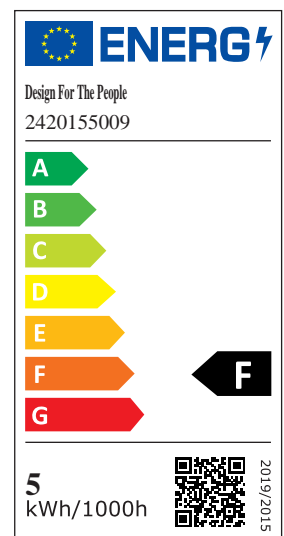

Tension (V): 3,7 Volt
Protection IP: IP20
Classe (Classe 1, Classe 2, Classe 3): Classe 3 (Basse tension)
Culot d'ampoule: LED – Source lumineuse non remplaçable
Installation du commutateur: Sur le pied
Connexion parallèle: False

Matière première: Métal
Matériau secondaire: Matière plastique
Couleur du câble: Noir
Longueur du câble (cm): 150
Matériau de surface du câble: Matière plastique
Le câble est-il remplaçable: True
Couleur: Beige

Hauteur (cm): 21
Diamètre de l'abat-jour (cm): 16
Longueur (cm): 16
EAN: 5704924018312
Numéro d'article: 2420155009
Pièces par unité d'emballage: 3
Hauteur de la boîte de vente (cm): 25
Largeur de la boîte de vente (cm): 19.5

Profondeur de la boîte de vente (cm): 19.5
Volume de la boîte de vente m³: 0.0095
Poids net du produit (kg): 0.86
Luminosité de l'éclairage (Lumen): 300
Température de couleur (K): 2700
Valeur Ra : 80
Durée de vie (heures): 25000
Durée de vie de la batterie pour chaque lumen: 230lm/8h; 92lm/15h; 23lm /65h
Recharge de la batterie 0 % - 100 % (h): 8
Classe énergétique: F

- Facile à poser n'importe où (fonctionne avec des piles) • Câble USB-C pour le chargement inclus
- Lumière dimmable, orientée vers le bas • Longue durée de vie des LED (25 000 heures)