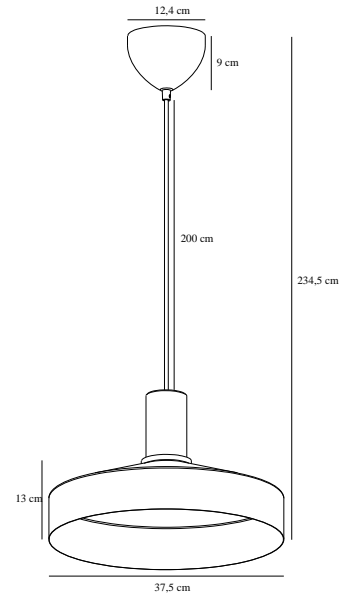

ELVAS MARBLE | SUSPENSION | BEIGE

2512013009

nordlux®

Tension (V): 220-240 Volt
Protection IP: IP20
Puissance maximale de l'ampoule (W): 60
Classe (Classe 1, Classe 2, Classe 3): Classe 2 (Double isolation)
Culot d'ampoule: E27
Connexion parallèle: False

Matière première: Métal
Matériau secondaire: Marbre
Couleur du câble: Blanc
Longueur du câble (cm): 200
Matériau de surface du câble: Textile
Le câble est-il remplaçable: False
Couleur: Beige
: IK00

Hauteur (cm): 13
Diamètre de l'abat-jour (cm): 37.5
Longueur (cm): 37.5
EAN: 5704924024238
TUN: 2439865
Numéro d'article: 2512013009
Pièces par unité d'emballage: 2
Hauteur de la boîte de vente (cm): 42
Largeur de la boîte de vente (cm): 41.5

Profondeur de la boîte de vente (cm): 19.5
Volume de la boîte de vente m³: 0.034
Poids net du produit (kg): 2.25

• Mélange élégant de métal et de marbre • Design moderne et minimaliste

La suspension Elvas présente un design moderne et minimaliste avec un abat-jour en métal qui est complété par une élégante suspension en marbre. La suspension Elvas trouvera magnifiquement sa place au-dessus de votre table à manger ou à côté de votre canapé ou fauteuil.