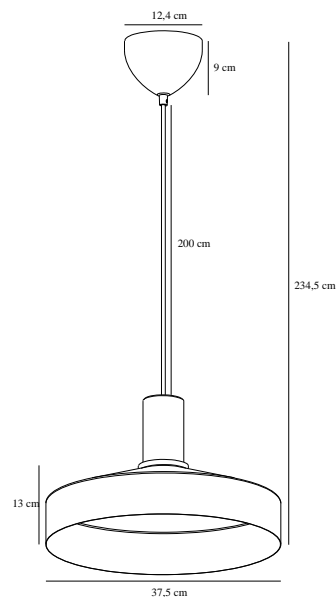

ELVAS CORK | SUSPENSION | VERT POUDRÉ

2512033023

nordlux®

Tension (V): 220-240 Volt
Protection IP: IP20
Puissance maximale de l'ampoule (W): 60
Classe (Classe 1, Classe 2, Classe 3): Classe 2 (Double isolation)
Culot d'ampoule: E27
Connexion parallèle: False

Matière première: Métal
Matériau secondaire: Bois
Couleur du câble: Noir
Longueur du câble (cm): 200
Matériau de surface du câble: Textile
Le câble est-il remplaçable: False
Couleur: Vert poudré
: IK00

Hauteur (cm): 13
Diamètre de l'abat-jour (cm): 37.5
Longueur (cm): 37.5
EAN: 5704924024252
TUN: 2439868
Numéro d'article: 2512033023
Pièces par unité d'emballage: 2
Hauteur de la boîte de vente (cm): 42
Largeur de la boîte de vente (cm): 41.5

Profondeur de la boîte de vente (cm): 19.5
Volume de la boîte de vente m³: 0.034
Poids net du produit (kg): 1.49

• Mélange élégant de métal et de liège • Design moderne et minimaliste

La suspension Elvas présente un design moderne et minimaliste avec un abat-jour en métal, complété par une élégante suspension en liège. La suspension Elvas trouvera magnifiquement sa place au-dessus de votre table à manger ou à côté de votre canapé ou fauteuil.