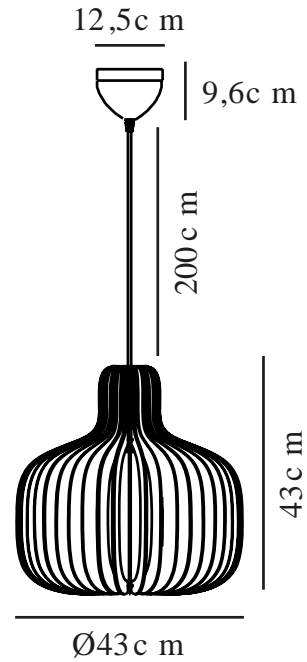

# HAZO 43 | SUSPENSION | NOIR

2512053003

nordlux®

Tension (V): 220-240 Volt  
Protection IP: IP20  
Puissance maximale de l'ampoule (W): 60  
Classe (Classe 1, Classe 2, Classe 3): Classe 2 (Double isolation)  
Culot d'ampoule: E27  
Connexion parallèle: False

Matière première: Bois  
Matériau secondaire: Métal  
Couleur du câble: Noir  
Longueur du câble (cm): 200  
Matériau de surface du câble: Textile  
Le câble est-il remplaçable: False  
Couleur: Noir

: IK00  
Hauteur (cm): 43  
Diamètre de l'abat-jour (cm): 43  
Longueur (cm): 43  
EAN: 5704924024269  
TUN: 2439869  
Numéro d'article: 2512053003  
Pièces par unité d'emballage: 3  
Hauteur de la boîte de vente (cm): 45

Largeur de la boîte de vente (cm): 20.5  
Profondeur de la boîte de vente (cm): 15  
Volume de la boîte de vente m<sup>3</sup>: 0.0138  
Poids net du produit (kg): 2.1

- Design naturel et léger • La structure en bois crée un magnifique jeu d'ombres et de lumières
- Emballé et facile à assembler