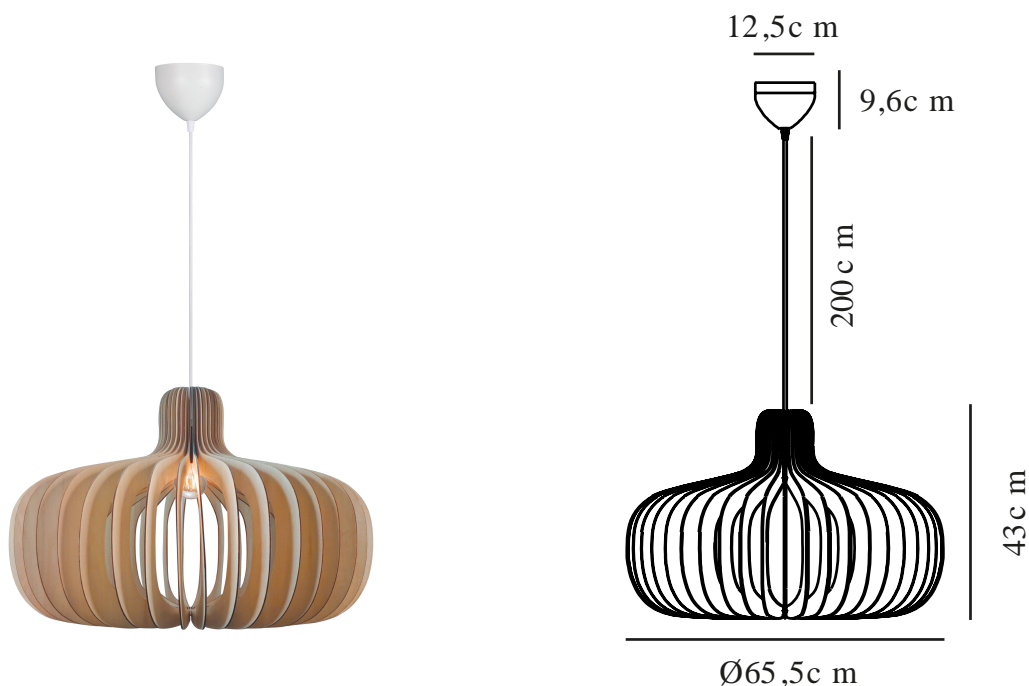

HAZO 65 | SUSPENSION | NATURE (MARRON)

2512073014

nordlux®

Tension (V): 220-240 Volt
Protection IP: IP20
Puissance maximale de l'ampoule (W): 60
Classe (Classe 1, Classe 2, Classe 3): Classe 2 (Double isolation)
Culot d'ampoule: E27
Connexion parallèle: False

Matière première: Bois
Matériau secondaire: Métal
Couleur du câble: Blanc
Longueur du câble (cm): 200
Matériau de surface du câble: Textile
Le câble est-il remplaçable: False
Couleur: Nature (marron)
: IK00

Hauteur (cm): 43
Diamètre de l'abat-jour (cm): 65.5
Longueur (cm): 65.5
EAN: 5704924024290
TUN: 2439872
Numéro d'article: 2512073014
Pièces par unité d'emballage: 3
Hauteur de la boîte de vente (cm): 45
Largeur de la boîte de vente (cm): 32

Profondeur de la boîte de vente (cm): 15
Volume de la boîte de vente m³: 0.0216
Poids net du produit (kg): 2.85

- Design naturel et léger
- La structure en bois crée un magnifique jeu d'ombres et de lumières
- Emballé et facile à assembler