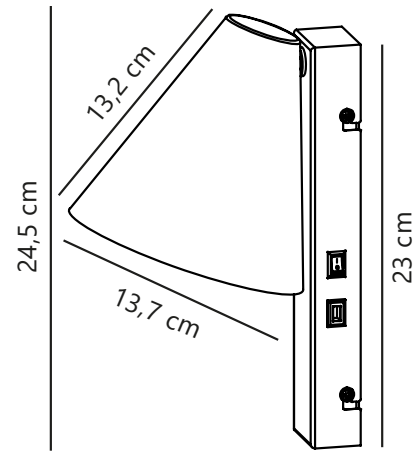

WILMER | APPLIQUE MURALE | BLANC

2512281001

nordlux®

Code pays/région d'origine: China

Volume de la boîte de vente m³ :
0.0073

Matière première: Métal

Hauteur de la boîte de vente (cm): 18

Largeur de la boîte de vente (cm): 26

Matériau secondaire: Matière plastique

Profondeur de la boîte de vente (cm):

: Mat

15.5

Pièces par unité d'emballage: 3

Surface du luminaire: Lisse

Classe (Classe 1, Classe 2, Classe 3):

Classe 2 (Double isolation)

EU N° de tarif: 9405199090

Conception minimaliste•Port USB-C pour recharger votre téléphone ou tout autre appareil•L'abat-jour peut pivoter d'un côté à l'autre•Peut être installé avec le câble fourni ou directement sur une sortie murale

Cette petite applique murale, Wilmer, présente un design minimaliste et ne prend pas beaucoup de place. Le port USB-C intégré permet de recharger facilement votre téléphone et l'abat-jour peut être tourné d'un côté ou de l'autre. Idéal comme lampe de chevet pour une lumière parfaite pour la lecture