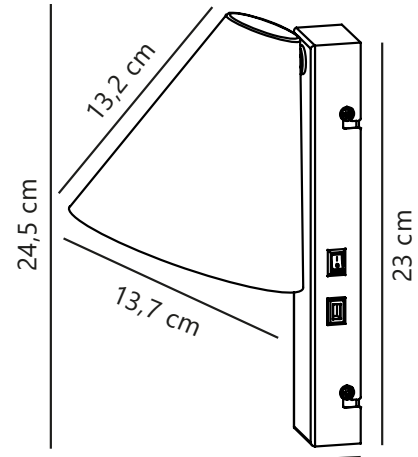

WILMER | APPLIQUE MURALE | NOIR

2512281003

nordlux®

Code pays/région d'origine: China

Volume de la boîte de vente m³ :
0.0073

Matière première: Métal

Hauteur de la boîte de vente (cm): 18

Largeur de la boîte de vente (cm): 26

Matériau secondaire: Matière plastique

Profondeur de la boîte de vente (cm): 15.5

Pièces par unité d'emballage: 3

: Mat

Classe (Classe 1, Classe 2, Classe 3):

Surface du luminaire: Lisse

Classe 2 (Double isolation)

EU N° de tarif: 9405199090

Conception minimaliste•Port USB-C pour recharger votre téléphone ou tout autre appareil•L'abat-jour peut pivoter d'un côté à l'autre•Peut être installé avec le câble fourni ou directement sur une sortie murale

Cette petite applique murale, Wilmer, présente un design minimaliste et ne prend pas beaucoup de place. Le port USB-C intégré permet de recharger facilement votre téléphone et l'abat-jour peut être tourné d'un côté ou de l'autre. Idéal comme lampe de chevet pour une lumière parfaite pour la lecture