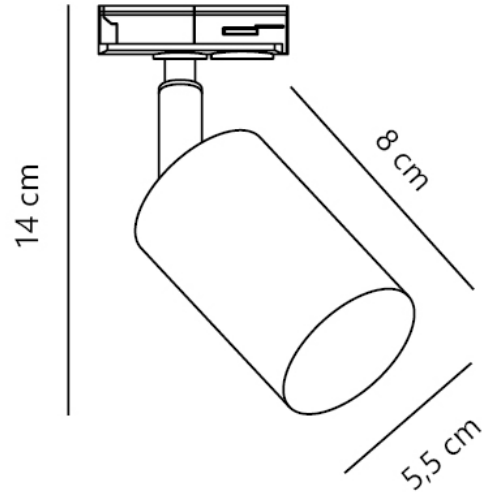

# EXPLORE LINK SHORT SPOT | LUMINAIRE SUR RAIL | BLANC

2610189901

nordlux®

Tension (V): 220-240 Volt  
Protection IP: IP20  
Puissance maximale de l'ampoule (W): LED 7W  
Classe (Classe 1, Classe 2, Classe 3): Classe 1 (Prise de terre)  
Culot d'ampoule: GU10  
Connexion parallèle: False

Matière première: Métal  
Matériau secondaire: Matière plastique  
Couleur: Blanc

Hauteur (cm): 14  
Largeur (cm): 5.5  
Diamètre de l'abat-jour (cm): 5.5  
Longueur (cm): 5.5  
Angle de basculement (°): 90  
Angle de rotation (°): 350

EAN: 5704924025884  
TUN: 2514015  
Numéro d'article: 2610189901  
Pièces par unité d'emballage: 6  
Hauteur de la boîte de vente (cm): 16.5

Largeur de la boîte de vente (cm): 8  
Profondeur de la boîte de vente (cm): 8  
Volume de la boîte de vente m<sup>3</sup>: 0.0011  
Poids net du produit (kg): 0.15

• Convient au système Nordlux Link • Design minimaliste et classique

La série Explore est une série de luminaires élégants au design simple et épuré. La tête pivotante et flexible diffuse une lumière précise qui peut être orientée comme vous le souhaitez. Adaptée au système Nordlux Link sur lequel elle se fixe et s'enlève facilement et rapidement.