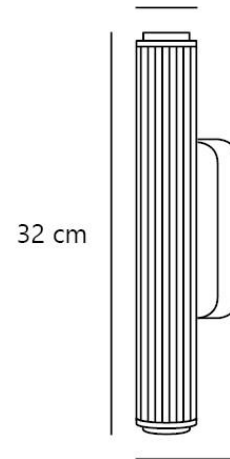

# VIRELLE 32 | APPLIQUE MURALE | NOIR

2610221003

nordlux®

Code pays/région d'origine: China

Volume de la boîte de vente m<sup>3</sup> : 0.002

Matière première: Matière plastique

Largeur de la boîte de vente (cm): 5.9

Matériau secondaire: Métal

Hauteur de la boîte de vente (cm): 33

Pièces par unité d'emballage: 3

: Mat

Profondeur de la boîte de vente (cm):

Classe (Classe 1, Classe 2, Classe 3):

Surface du luminaire: Lisse

10.4

Classe 2 (Double isolation)

EU N° de tarif: 9405119090

**Convient pour la salle de bains (IP44)•Choix entre 3 000 K et 4 000 K lors de l'installation•Grande qualité de lumière (RA90)•Dimmable•Longue durée de vie des LED (35 000 heures)•Peut être installé avec le câble fourni ou directement sur une sortie murale**

L'applique décorative Virelle est dotée d'un diffuseur strié qui adoucit la lumière en ajoutant une jolie structure. Avec son indice de protection IP44, elle convient parfaitement pour les salles de bains. Lors de l'installation, vous avez le choix entre une lumière blanche (3 000 K) et une lumière blanc froid (4 000 K). Sa haute qualité de lumière (RA90) garantit un rendu correct des couleurs.