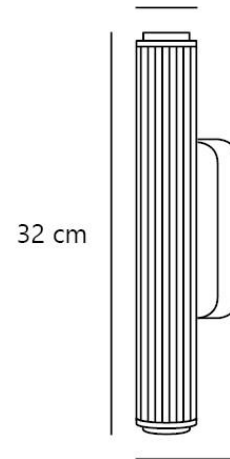

VIRELLE 32 | APPLIQUE MURALE | LAITON

2610221035

nordlux®

Code pays/région d'origine: China

Volume de la boîte de vente m³ : 0.002

Matière première: Matière plastique

Hauteur de la boîte de vente (cm): 33

Largeur de la boîte de vente (cm): 5.9

Matériau secondaire: Métal

Profondeur de la boîte de vente (cm): 10.4

Pièces par unité d'emballage: 3

: Mat

Classe (Classe 1, Classe 2, Classe 3):
Classe 2 (Double isolation)

Classe (Classe 1, Classe 2, Classe 3):
Classe 2 (Double isolation)

Surface du luminaire: Lisse

EU N° de tarif: 9405119090

Convient pour la salle de bains (IP44)•Choix entre 3 000 K et 4 000 K lors de l'installation•Grande qualité de lumière (RA90)•Dimmable•Longue durée de vie des LED (35 000 heures)•Peut être installé avec le câble fourni ou directement sur une sortie murale

L'applique décorative Virelle est dotée d'un diffuseur strié qui adoucit la lumière en ajoutant une jolie structure. Avec son indice de protection IP44, elle convient parfaitement pour les salles de bains. Lors de l'installation, vous avez le choix entre une lumière blanche (3 000 K) et une lumière blanc froid (4 000 K). Sa haute qualité de lumière (RA90) garantit un rendu correct des couleurs.