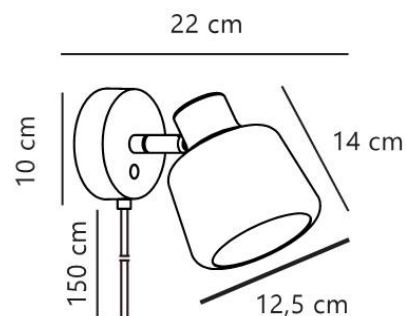

LOUELLA | APPLIQUE MURALE | NOIR

2612091003

nordlux®

Code pays/région d'origine: China

Volume de la boîte de vente m³ : 0.005

Matière première: Métal

Hauteur de la boîte de vente (cm): 19.5

Largeur de la boîte de vente (cm): 19

Matériau secondaire: Matière plastique

Profondeur de la boîte de vente (cm): 13.5

Pièces par unité d'emballage: 3

: Mat

Classe (Classe 1, Classe 2, Classe 3):

Classe 2 (Double isolation)

Surface du luminaire: Lisse

EU N° de tarif: 9405199090

EU N° de tarif: 9405199090

Design cool et distinctif•Surface douce et satinée•Tête de lampe réglable pour un éclairage directionnel•Bouton tactile marche/arrêt sur la base•Peut être installé avec le câble fourni ou directement sur une sortie murale

Louella se distingue par sa forme cool et distinctive et sa surface satinée, à la fois moderne et élégante. La tête de lampe réglable vous permet d'orienter la lumière exactement là où vous en avez besoin, idéal pour la lecture ou pour un éclairage fonctionnel et ciblé dans la maison. La lampe est conçue pour un contrôle individuel grâce au bouton tactile intégré sur la lampe elle-même, et non depuis un interrupteur mural.