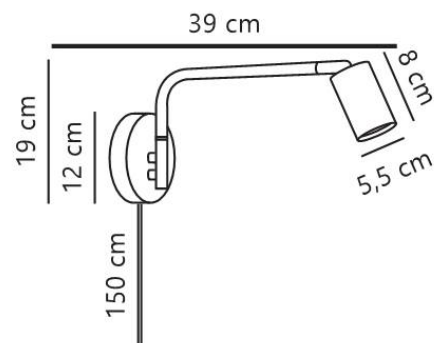

# EXPLORE LONG | APPLIQUE MURALE | BLANC

2612481001

nordlux®

Code pays/région d'origine: China

Volume de la boîte de vente m<sup>3</sup> :  
0.0074

Matière première: Métal

Hauteur de la boîte de vente (cm): 40

Largeur de la boîte de vente (cm): 23

Matériau secondaire: Matière plastique

Profondeur de la boîte de vente (cm): 8

Pièces par unité d'emballage: 3

: Mat

Classe (Classe 1, Classe 2, Classe 3):

Surface du luminaire: Lisse

Classe 2 (Double isolation)

EU N° de tarif: 9405199090

**Style moderne et simple • Bras pivotant (d'un côté à l'autre) • Tête de lampe réglable pour un éclairage directionnel • Peut être installé avec le câble fourni ou directement sur une sortie murale**

L'applique murale Explore est à la fois élégante et simple. Son bras pivotant et fin permet d'orienter la lumière d'un côté à l'autre, tandis que sa tête réglable vous permet de concentrer la lumière exactement là où vous en avez besoin, idéal pour lire ou travailler.