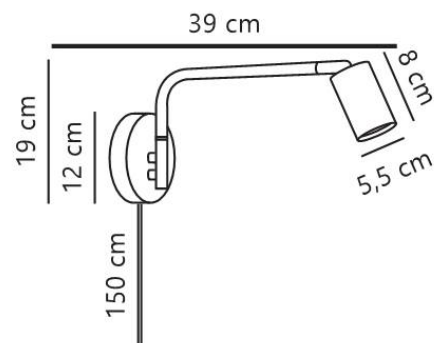

# EXPLORE LONG | APPLIQUE MURALE | NOIR

2612481003

nordlux®

Code pays/région d'origine: China

Volume de la boîte de vente m<sup>3</sup> :  
0.0074

Matière première: Métal

Hauteur de la boîte de vente (cm): 40

Largeur de la boîte de vente (cm): 23

Matériau secondaire: Matière plastique

Profondeur de la boîte de vente (cm): 8

Pièces par unité d'emballage: 3

: Mat

Classe (Classe 1, Classe 2, Classe 3):

Surface du luminaire: Lisse

Classe 2 (Double isolation)

EU N° de tarif: 9405199090

**Style moderne et simple • Bras pivotant (d'un côté à l'autre) • Tête de lampe réglable pour un éclairage directionnel • Peut être installé avec le câble fourni ou directement sur une sortie murale**

L'applique murale Explore est à la fois élégante et simple. Son bras pivotant et fin permet d'orienter la lumière d'un côté à l'autre, tandis que sa tête réglable vous permet de concentrer la lumière exactement là où vous en avez besoin, idéal pour lire ou travailler.