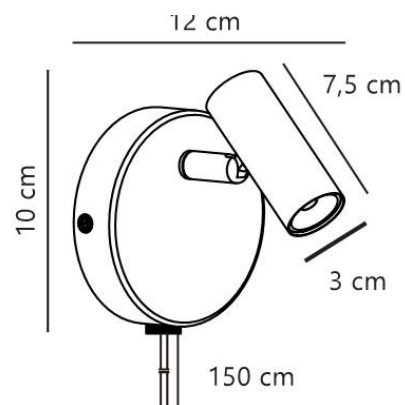

OMARI ROUND | APPLIQUE MURALE | BLANC

2612501001

nordlux®

Code pays/région d'origine: China

Volume de la boîte de vente m³ :
0.0013

Matière première: Métal

Hauteur de la boîte de vente (cm): 11

Largeur de la boîte de vente (cm): 11

Matériau secondaire: Matière plastique

Profondeur de la boîte de vente (cm):

: Mat

10.5

Pièces par unité d'emballage: 6

Surface du luminaire: Lisse

Classe (Classe 1, Classe 2, Classe 3):

Classe 2 (Double isolation)

EU N° de tarif: 9405199090

Design minimaliste et épuré•Tête de lampe réglable pour un éclairage directionnel•Longue durée de vie des LED (25 000 heures)•Peut être installé avec le câble fourni ou directement sur une sortie murale

Omari est une série de spots qui mettent l'accent sur des lignes nordiques légères, épurées et simples. Cette applique murale minimaliste et épurée est parfaite près du lit et offre un éclairage fonctionnel pour lire ou travailler.