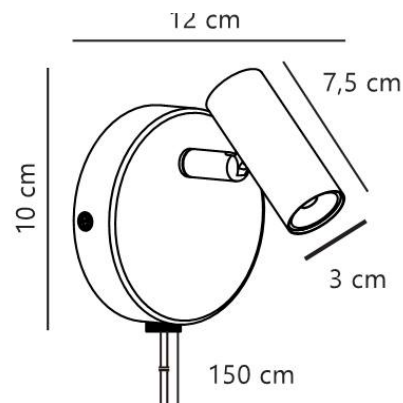

# OMARI ROUND | APPLIQUE MURALE | NOIR

2612501003

nordlux®

Code pays/région d'origine: China

Volume de la boîte de vente m<sup>3</sup> :  
0.0013

Matière première: Métal

Hauteur de la boîte de vente (cm): 11

Largeur de la boîte de vente (cm): 11

Matériau secondaire: Matière plastique

Profondeur de la boîte de vente (cm):

: Mat

10.5

Pièces par unité d'emballage: 6

Surface du luminaire: Lisse

Classe (Classe 1, Classe 2, Classe 3):

Classe 2 (Double isolation)

EU N° de tarif: 9405199090

**Design minimaliste et épuré•Tête de lampe réglable pour un éclairage directionnel•Longue durée de vie des LED (25 000 heures)•Peut être installé avec le câble fourni ou directement sur une sortie murale**

Omari est une série de spots qui mettent l'accent sur des lignes nordiques légères, épurées et simples. Cette applique murale minimaliste et épurée est parfaite près du lit et offre un éclairage fonctionnel pour lire ou travailler.