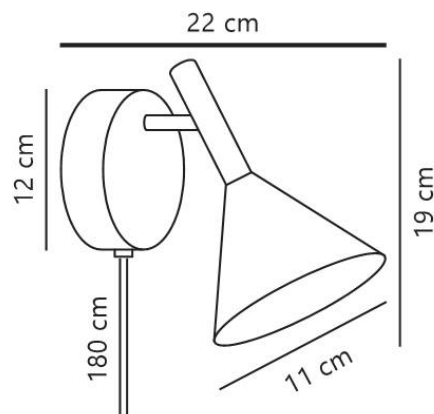

KELVIS | APPLIQUE MURALE | NOIR

2612741003

nordlux®

Code pays/région d'origine: China

Volume de la boîte de vente m³ :
0.0046

Matière première: Métal

Hauteur de la boîte de vente (cm): 22

Largeur de la boîte de vente (cm): 15.5

Matériau secondaire: Matière plastique

Profondeur de la boîte de vente (cm):

: Mat

13.5

Pièces par unité d'emballage: 3

Surface du luminaire: Lisse

Classe (Classe 1, Classe 2, Classe 3):

Classe 2 (Double isolation)

EU N° de tarif: 9405199090

Design simple et minimaliste • Tête de lampe réglable pour un éclairage directionnel • Peut être installé avec le câble fourni ou directement sur une sortie murale

Kelvis présente un design simple et minimaliste avec un abat-jour conique qui lui confère un aspect raffiné et graphique. La tête de lampe réglable peut être inclinée et pivotée, ce qui vous permet d'orienter la lumière exactement là où vous en avez besoin, idéal pour lire ou pour un éclairage ciblé.