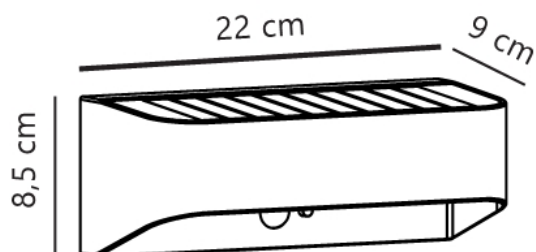

MARCELLIO SOLAR | APPLIQUE MURALE | NOIR

2618001003

nordlux®

Tension (V): 5 Volt
Protection IP: IP54
Classe (Classe 1, Classe 2, Classe 3): Classe 3 (Basse tensio)
Culot d'ampoule: LED solaire –
Source lumineuse non remplaçable
Installation du commutateur: Sur la lampe
Connexion parallèle: False

Matière première: Aluminium
Matériau secondaire: Verrerie
Convient pour le bord de mer: False
Couleur: Noir
: IK02

Hauteur (cm): 8.5
Largeur (cm): 22
EAN: 5704924025570
TUN: 2513792
Numéro d'article: 2618001003
Pièces par unité d'emballage: 3
Hauteur de la boîte de vente (cm): 23
Largeur de la boîte de vente (cm): 10.5

Profondeur de la boîte de vente (cm): 9.5
Volume de la boîte de vente m³: 0.0023
Poids net du produit (kg): 0.75
Luminosité de l'éclairage (Lumen): 400
Température de couleur (K): 3000
Valeur Ra : 80
Durée de vie de la batterie pour chaque lumen: 400lm/1.5h; 40lm/11h
Recharge de la batterie 0 %-100 % (h): 6
Classe énergétique: Exempt
Puissance active (W): 5