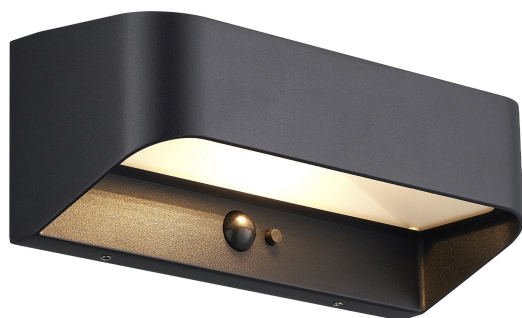

MARCELLIO SOLAR | APPLIQUE MURALE | NOIR

2618001003

nordlux®

Tension (V): 5 Volt
Protection IP: IP54
Classe (Classe 1, Classe 2, Classe 3): Classe 3 (Basse tensio)
Culot d'ampoule: LED solaire –
Source lumineuse non remplaçable
Installation du commutateur: Sur la lampe
Connexion parallèle: False

Matière première: Aluminium
Matériau secondaire: Verrerie
Convient pour le bord de mer: False
Couleur: Noir
: IK02

Hauteur (cm): 8.5
Largeur (cm): 22
EAN: 5704924025570
TUN: 2513792
Numéro d'article: 2618001003
Pièces par unité d'emballage: 3
Hauteur de la boîte de vente (cm): 23
Largeur de la boîte de vente (cm): 10.5

Profondeur de la boîte de vente (cm): 9.5
Volume de la boîte de vente m³: 0.0023
Poids net du produit (kg): 0.75
Luminosité de l'éclairage (Lumen): 400
Température de couleur (K): 3000
Valeur Ra : 80
Durée de vie de la batterie pour chaque lumen: 400lm/1.5h; 40lm/11h
Recharge de la batterie 0 %-100 % (h): 6
Classe énergétique: Exempt
Puissance active (W): 5

- Chargé par la lumière du soleil • Le détecteur de mouvement allume la lumière
- Longue durée de vie des LED (30 000 heures)

Marcellio du studio de design danois Says Who est une applique murale sans fil à la forme élégante et incurvée, dotée d'un panneau solaire intégré. Elle se recharge au cours de la journée et s'allume automatiquement lorsqu'elle détecte un mouvement. Sa lumière dirigée vers le bas est idéale pour les entrées, le long des allées de jardin ou des clôtures. Facile à installer, ne nécessite aucun câble.