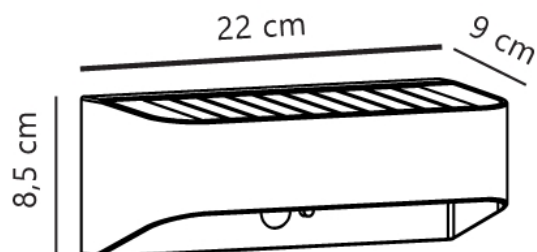

MARCELLIO SOLAR | APPLIQUE MURALE | MARRON

nordlux®

2618001018

Tension (V): 5 Volt
Protection IP: IP54
Classe (Classe 1, Classe 2, Classe 3): Classe 3 (Basse tensio)
Culot d'ampoule: LED solaire –
Source lumineuse non remplaçable
Installation du commutateur: Sur la lampe
Connexion parallèle: False

Matière première: Aluminium
Matériau secondaire: Verrerie
Convient pour le bord de mer: False
Couleur: Marron
: IK02

Hauteur (cm): 8.5
Largeur (cm): 22
EAN: 5704924025587
TUN: 2513794
Numéro d'article: 2618001018
Pièces par unité d'emballage: 3
Hauteur de la boîte de vente (cm): 23
Largeur de la boîte de vente (cm): 10.5

Profondeur de la boîte de vente (cm): 9.5
Volume de la boîte de vente m³: 0.0023
Poids net du produit (kg): 0.75
Luminosité de l'éclairage (Lumen): 400
Température de couleur (K): 3000
Valeur Ra : 80
Durée de vie de la batterie pour chaque lumen: 400lm/1.5h; 40lm/11h
Recharge de la batterie 0 %-100 % (h): 6
Classe énergétique: Exempt
Puissance active (W): 5