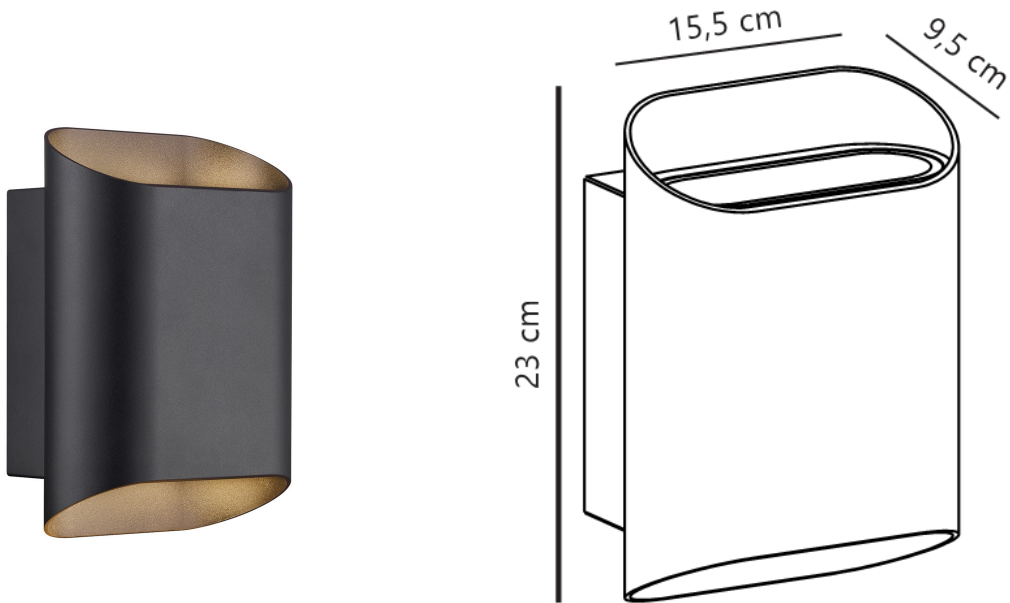

NICO 22 ROUND MAXI | APPLIQUE MURALE | NOIR nordlux®

2618191003

Tension (V): 220-240 Volt
Protection IP: IP54
Puissance maximale de l'ampoule (W): 15
Classe (Classe 1, Classe 2, Classe 3): Classe 1 (Prise de terre)
Culot d'ampoule: GU10
Connexion parallèle: True

Matière première: Métal
Matériau secondaire: Verrerie
Convient pour le bord de mer: False
Couleur: Noir
: IK02

Hauteur (cm): 23
Largeur (cm): 15.5
Longueur (cm): 15.5

EAN: 5704924025662
TUN: 2513796
Numéro d'article: 2618191003
Pièces par unité d'emballage: 3
Hauteur de la boîte de vente (cm): 26
Largeur de la boîte de vente (cm): 16.5

Profondeur de la boîte de vente (cm): 10.5
Volume de la boîte de vente m³: 0.0045
Poids net du produit (kg): 1.17

• Diffuse la lumière vers le haut et vers le bas • Connexion parallèle possible

Nico Round Maxi est doté d'un design élégant et moderne qui éclaire vers le haut et vers le bas, créant un bel effet de lumière. La silhouette oblique et ronde s'adapte à la plupart des designs extérieurs à l'architecture classique ou contemporaine.