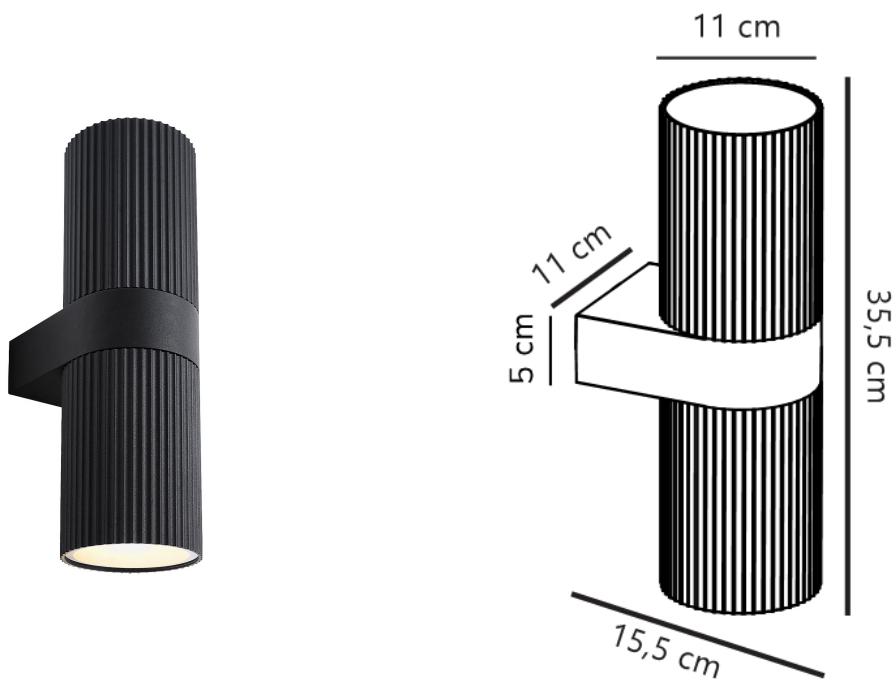

# KYKLOP RIPPLE MAXI | APPLIQUE MURALE | NOIR nordlux®

2618231003

Tension (V): 220-240 Volt  
Protection IP: IP54  
Puissance maximale de l'ampoule (W): 15  
Classe (Classe 1, Classe 2, Classe 3): Classe 1 (Prise de terre)  
Culot d'ampoule: E27  
Connexion parallèle: True

Matière première: Métal  
Matériau secondaire: Verrerie  
Convient pour le bord de mer: False  
Couleur: Noir  
: IK05

Hauteur (cm): 35.5  
Largeur (cm): 11  
Diamètre de l'abat-jour (cm): 11  
Longueur (cm): 11  
Installation directement dans l'isolant: False

EAN: 5704924025679  
TUN: 2513797  
Numéro d'article: 2618231003  
Pièces par unité d'emballage: 3  
Hauteur de la boîte de vente (cm): 36

Largeur de la boîte de vente (cm): 16.5  
Profondeur de la boîte de vente (cm): 12  
Volume de la boîte de vente m<sup>3</sup>: 0.0071  
Poids net du produit (kg): 1.65

- Belle surface cannelée
- Éclaire vers le haut et vers le bas
- Connexion parallèle possible

Kyklop Ripple Maxi est une applique murale moderne et élégante conçue par le duo de designers danois Says Who. La lumière est diffusée à la fois vers le haut et vers le bas, créant un effet lumineux intéressant sur le mur. Fabriqué en métal noir avec une belle surface cannelée.