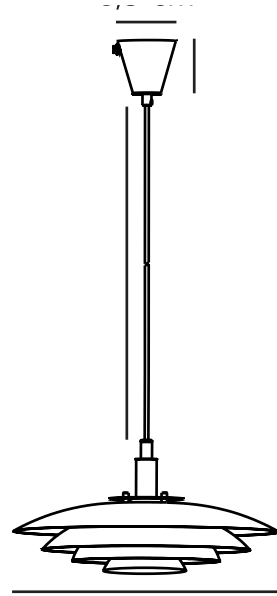

# BRETAGNE 38 | SUSPENSION | GRIS

39489910

nordlux®

Tension (V): 220-240 Volt  
Protection IP: IP20  
Puissance maximale de l'ampoule (W): 25  
Classe (Classe 1, Classe 2, Classe 3): Classe 2 (Double isolation)  
Culot d'ampoule: G9  
Connexion parallèle: False

Matière première: Métal  
Matériau secondaire: Matière plastique  
Couleur du câble: Gris  
Longueur du câble (cm): 200  
Matériau de surface du câble: Matière plastique  
Le câble est-il remplaçable: False  
Couleur: Gris

: IK00  
Hauteur (cm): 18.8  
Largeur (cm): 38  
Diamètre de l'abat-jour (cm): 38  
Longueur (cm): 38

EAN: 5704924011450  
TUN: 2276912  
Numéro d'article: 39489910  
Pièces par unité d'emballage: 3  
Hauteur de la boîte de vente (cm): 49  
Largeur de la boîte de vente (cm): 39

Profondeur de la boîte de vente (cm): 13.5  
Volume de la boîte de vente m<sup>3</sup>: 0.0258  
Poids net du produit (kg): 2.25

- Lignes scandinaves épurées et douces
- Les abat-jours multicouches apportent une lumière douce et diffuse
- Intérieur de couleur blanche pour une lumière optimale