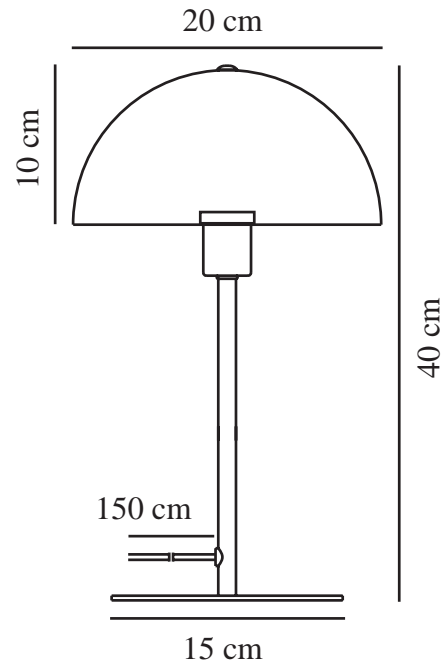

ELLEN 20 | LAMPE À POSER | VERT POUDRÉ

48555013

nordlux®

Tension (V): 220-240 Volt
Protection IP: IP20
Puissance maximale de l'ampoule (W): 40
Classe (Classe 1, Classe 2, Classe 3): Classe 2 (Double isolation)
Culot d'ampoule: E14
: Yes with compatible bulb
Installation du commutateur: Sur le câble
Connexion parallèle: False

Matière première: Métal
Matériau secondaire: Matière plastique
Couleur du câble: Blanc
Longueur du câble (cm): 150
Matériau de surface du câble: Textile
Le câble est-il remplaçable: False

Couleur: Vert poudré
Hauteur (cm): 40
Largeur (cm): 20
Diamètre de l'abat-jour (cm): 20
Hauteur de l'abat-jour (cm): 10
Longueur (cm): 20

EAN: 5704924022548
TUN: 2412246
Numéro d'article: 48555013
Pièces par unité d'emballage: 3
Hauteur de la boîte de vente (cm): 32.5

Largeur de la boîte de vente (cm): 22
Profondeur de la boîte de vente (cm): 20
Volume de la boîte de vente m³: 0,0143
Poids net du produit (kg): 1

• Style contemporain et simple • Création d'un éclairage downlight doux

Avec des références au style scandinave minimaliste et intemporel, Ellen s'intègre parfaitement dans la plupart des designs d'intérieur. L'abat-jour arrondi ajoute un contraste élégant et contemporain au cadre léger et apporte un volume visuel et un vaste champ de lumière. Ellen est la lampe de table parfaite pour éclairer votre intérieur d'une lumière douce et agréable.