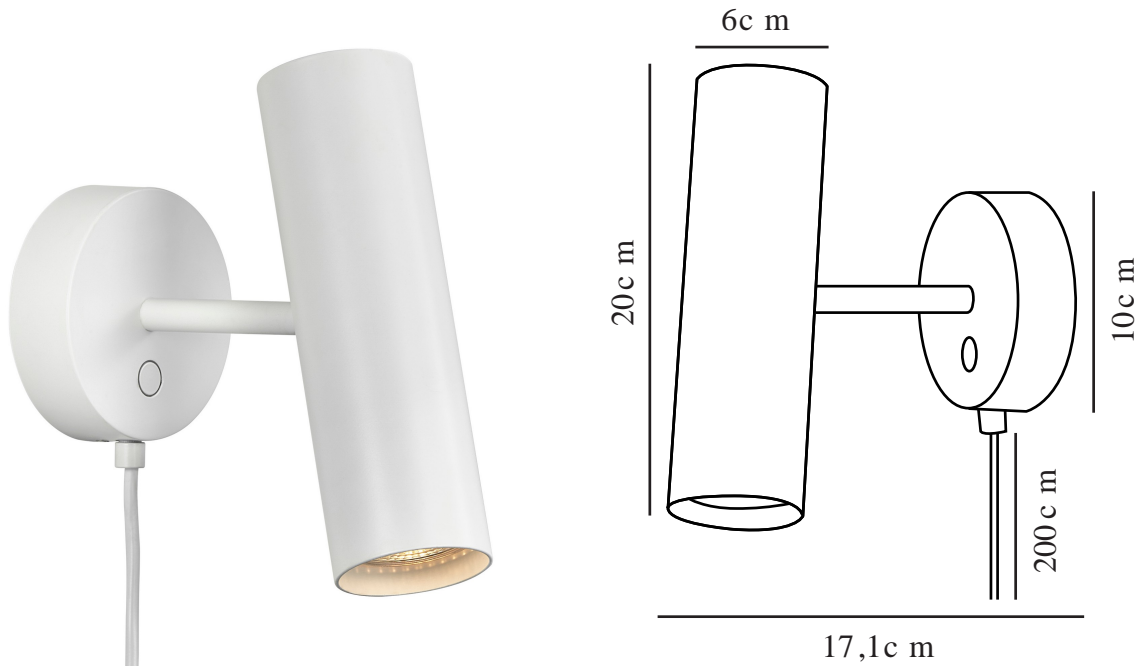

MIB 6 | APPLIQUE MURALE | BLANC

61681001

Tension (V): 220-240 Volt
Protection IP: IP20
Puissance maximale de l'ampoule (W): 20
Classe (Classe 1, Classe 2, Classe 3): Classe 2 (Double isolation)
Culot d'ampoule: GU10
: False
Installation du commutateur: Sur le base murale
Connexion parallèle: False

Matière première: Métal
Matériau secondaire: Métal
Couleur du câble: Blanc
Longueur du câble (cm): 180
Matériau de surface du câble: Matière plastique
Le câble est-il remplaçable: True
Couleur: Blanc

Hauteur (cm): 20
Largeur (cm): 10
Diamètre de l'abat-jour (cm): 6
Hauteur de l'abat-jour (cm): 20
Longueur (cm): 17
Projection (cm): 17
Angle de basculement (°): 90
Angle de rotation (°): 320
EAN: 5704924000393
TUN: 2075960
Numéro d'article: 61681001
Pièces par unité d'emballage: 3
Hauteur de la boîte de vente (cm): 26
Largeur de la boîte de vente (cm): 13.5

Profondeur de la boîte de vente (cm): 13.5
Volume de la boîte de vente m³: 0.0047
Poids net du produit (kg): 0.78

- Un design contemporain et cependant intemporel • Fin et élégant
- La tête inclinable vous permet d'orienter la lumière • Interrupteur marche/arrêt tactile sur la base murale

La série minimaliste MIB du designer danois Bønnelycke MDD est la quintessence de l'élégance du design nordique. La tête d'éclairage orientable et fine diffuse une lumière précise et directionnelle.

La lampe est conçue pour un contrôle individuel grâce au bouton tactile intégré sur la lampe elle-même, et non depuis un interrupteur mural.