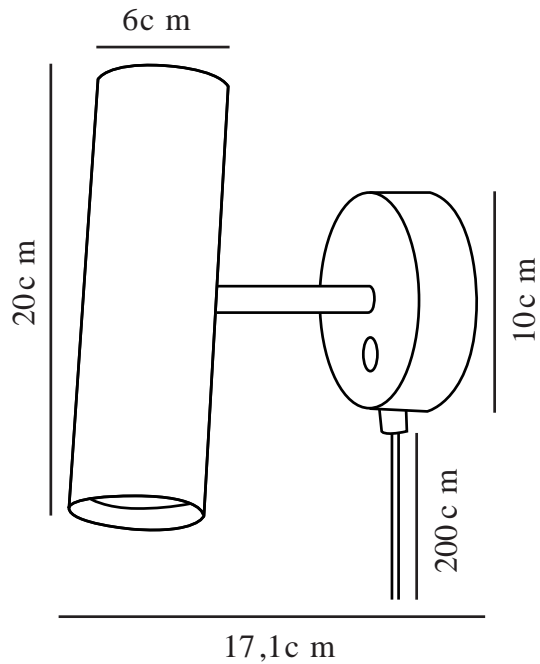

MIB 6 | APPLIQUE MURALE | NOIR

61681003

Tension (V): 220-240 Volt
Protection IP: IP20
Puissance maximale de l'ampoule (W): 20
Classe (Classe 1, Classe 2, Classe 3): Classe 2 (Double isolation)
Culot d'ampoule: GU10
: False
Installation du commutateur: Sur le base murale
Connexion parallèle: False

Matière première: Métal
Matériau secondaire: Métal
Couleur du câble: Noir
Longueur du câble (cm): 180
Matériau de surface du câble: Matière plastique
Le câble est-il remplaçable: True
Couleur: Noir

Hauteur (cm): 20
Largeur (cm): 10
Diamètre de l'abat-jour (cm): 6
Hauteur de l'abat-jour (cm): 20
Longueur (cm): 17
Projection (cm): 17
Angle de basculement (°): 90
Angle de rotation (°): 320
EAN: 5704924000409
TUN: 2075961
Numéro d'article: 61681003
Pièces par unité d'emballage: 3
Hauteur de la boîte de vente (cm): 26
Largeur de la boîte de vente (cm): 13.5

Profondeur de la boîte de vente (cm): 13.5
Volume de la boîte de vente m³: 0.0047
Poids net du produit (kg): 0.78

- Un design contemporain et cependant intemporel • Fin et élégant
- La tête inclinable vous permet d'orienter la lumière • Interrupteur marche/arrêt tactile sur la base murale

La série minimaliste MIB du designer danois Børnelycke MDD est la quintessence de l'élégance du design nordique. La tête d'éclairage orientable et fine diffuse une lumière précise et directionnelle.

La lampe est conçue pour un contrôle individuel grâce au bouton tactile intégré sur la lampe elle-même, et non depuis un interrupteur mural.