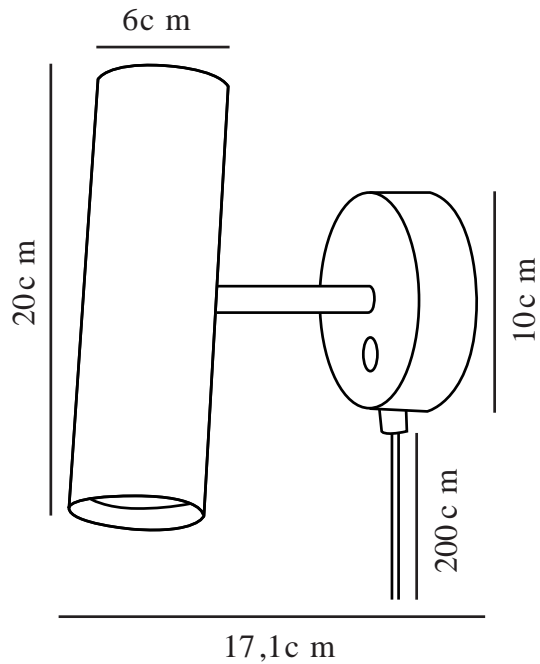

# MIB 6 | APPLIQUE MURALE | CHROMÉ

61681033

Tension (V): 220-240 Volt  
Protection IP: IP20  
Puissance maximale de l'ampoule (W): 20  
Classe (Classe 1, Classe 2, Classe 3): Classe 2 (Double isolation)  
Culot d'ampoule: GU10  
Installation du commutateur: Sur le base murale  
Connexion parallèle: False

Matière première: Métal  
Matériau secondaire: Matière plastique  
Couleur du câble: Noir  
Longueur du câble (cm): 180  
Matériau de surface du câble: Matière plastique  
Le câble est-il remplaçable: True

Couleur: Chromé  
Hauteur (cm): 20  
Largeur (cm): 10  
Diamètre de l'abat-jour (cm): 6  
Longueur (cm): 17  
Projection (cm): 17  
Angle de basculement (°): 90  
Angle de rotation (°): 320

EAN: 5704924014468  
Numéro d'article: 61681033  
Pièces par unité d'emballage: 3  
Hauteur de la boîte de vente (cm): 26

Largeur de la boîte de vente (cm): 13.5  
Profondeur de la boîte de vente (cm): 13.5  
Volume de la boîte de vente m<sup>3</sup>: 0.0047  
Poids net du produit (kg): 0.78

- Un design contemporain et cependant intemporel • Fin et élégant • La tête inclinable vous permet d'orienter la lumière
- Interrupteur marche/arrêt tactile sur la base murale • Finition chromée chic