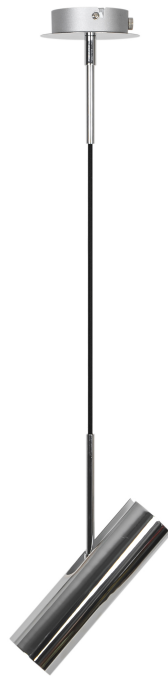

# MIB 6 | SUSPENSION | CHROMÉ

71679933

Tension (V): 220-240 Volt  
Protection IP: IP20  
Puissance maximale de l'ampoule (W): 8  
Classe (Classe 1, Classe 2, Classe 3): Classe 2 (Double isolation)  
Culot d'ampoule: GU10  
Connexion parallèle: False

Matière première: Métal  
Matériau secondaire: Matière plastique  
Couleur du câble: Noir  
Longueur du câble (cm): 300  
Matériau de surface du câble: Textile  
Le câble est-il remplaçable: False

Couleur: Chromé  
Hauteur (cm): 20  
Diamètre de l'abat-jour (cm): 6  
Longueur (cm): 6  
Angle de basculement (°): 90  
Angle de rotation (°): 320

EAN: 5704924014451  
Numéro d'article: 71679933  
Pièces par unité d'emballage: 3  
Hauteur de la boîte de vente (cm): 33

Largeur de la boîte de vente (cm): 14.5  
Profondeur de la boîte de vente (cm): 14.5  
Volume de la boîte de vente m<sup>3</sup>: 0.0069  
Poids net du produit (kg): 0.81

- Un design contemporain et cependant intemporel • Fin et élégant
- La tête inclinable vous permet d'orienter la lumière • Finition chromée chic

La série minimaliste MIB du designer danois Bønnelycke MDD est la quintessence de l'élégance du design nordique. La tête d'éclairage orientable et fine diffuse une lumière précise et directionnelle. MIB est belle seule, mais aussi si vous en associez plusieurs.