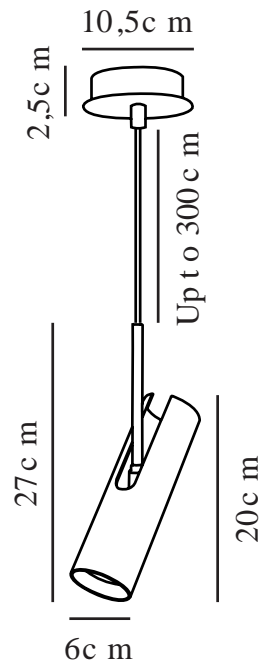

# MIB 6 | SUSPENSION | CHROMÉ

71679933

Tension (V): 220-240 Volt  
Protection IP: IP20  
Puissance maximale de l'ampoule (W): 8  
Classe (Classe 1, Classe 2, Classe 3): Classe 2 (Double isolation)  
Culot d'ampoule: GU10  
Connexion parallèle: False

Matière première: Métal  
Matériau secondaire: Matière plastique  
Couleur du câble: Noir  
Longueur du câble (cm): 300  
Matériau de surface du câble: Textile  
Le câble est-il remplaçable: False

Couleur: Chromé  
Hauteur (cm): 20  
Diamètre de l'abat-jour (cm): 6  
Longueur (cm): 6  
Angle de basculement (°): 90  
Angle de rotation (°): 320

EAN: 5704924014451  
Numéro d'article: 71679933  
Pièces par unité d'emballage: 3  
Hauteur de la boîte de vente (cm): 33

Largeur de la boîte de vente (cm): 14.5  
Profondeur de la boîte de vente (cm): 14.5  
Volume de la boîte de vente m<sup>3</sup>: 0.0069  
Poids net du produit (kg): 0.81

- Un design contemporain et cependant intemporel • Fin et élégant
- La tête inclinable vous permet d'orienter la lumière • Finition chromée chic

La série minimaliste MIB du designer danois Bønnelycke MDD est la quintessence de l'élégance du design nordique. La tête d'éclairage orientable et fine diffuse une lumière précise et directionnelle. MIB est belle seule, mais aussi si vous en associez plusieurs.