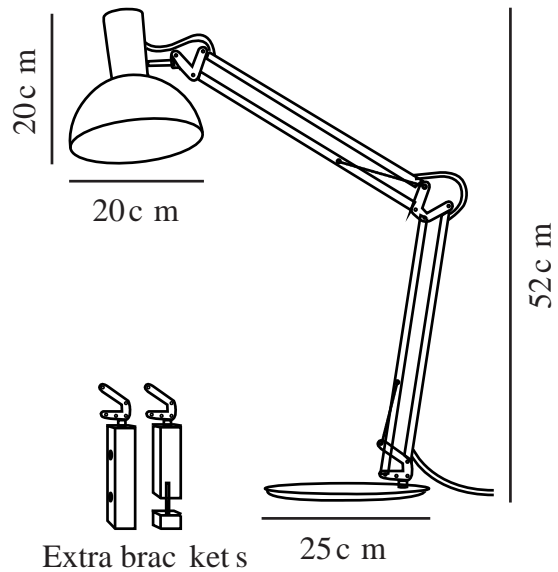

# ARKI | LAMPE À POSER | NOIR

75145003

Tension (V): 230 Volt  
Protection IP: IP20  
Puissance maximale de l'ampoule (W): 60  
Classe (Classe 1, Classe 2, Classe 3): Classe 2 (Double isolation)  
Culot d'ampoule: E27  
: Yes with compatible bulb  
Installation du commutateur: Sur la lampe

Matière première: Métal  
Matériau secondaire: Matière plastique  
Couleur du câble: Noir  
Longueur du câble (cm): 180  
Matériau de surface du câble: Matière plastique  
Le câble est-il remplaçable: False

Couleur: Noir  
Hauteur (cm): 52  
Diamètre de l'abat-jour (cm): 20  
Hauteur de l'abat-jour (cm): 20  
Angle de basculement (°): 120  
Angle de rotation (°): 350

EAN: 5701581279872  
TUN: 1483724  
Numéro d'article: 75145003  
Pièces par unité d'emballage: 2  
Hauteur de la boîte de vente (cm): 65  
Largeur de la boîte de vente (cm): 42

Profondeur de la boîte de vente (cm): 23  
Volume de la boîte de vente m<sup>3</sup>: 0.0628  
Poids net du produit (kg): 5

- Design intemporel et contemporain • Bras et tête d'éclairage réglables
- Pied de table, support mural et pince inclus