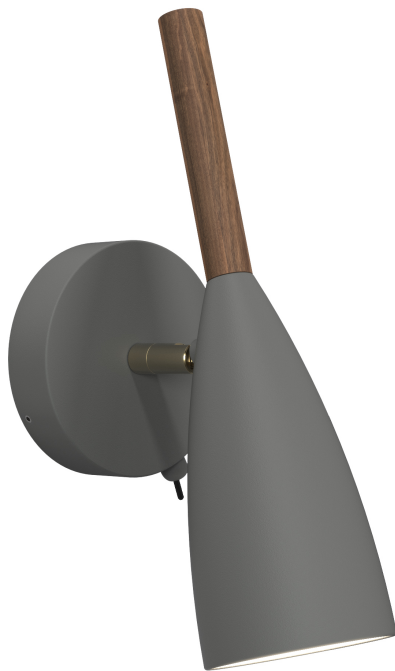

PURE | APPLIQUE MURALE | GRIS

78271011

Tension (V): 230 Volt
Protection IP: IP20
Puissance maximale de l'ampoule (W): 8W
Classe (Classe 1, Classe 2, Classe 3): Classe 2 (Double isolation)
Culot d'ampoule: GU10
: Yes with compatible bulb
Installation du commutateur: Sur le pied

Matière première: Métal
Matériau secondaire: Bois
Couleur du câble: Gris
Longueur du câble (cm): 180
Matériau de surface du câble: Textile
Le câble est-il remplaçable: True
Couleur: Gris

Hauteur (cm): 26
Diamètre de l'abat-jour (cm): 7.5
Hauteur de l'abat-jour (cm): 26
Projection (cm): 17
Angle de basculement (°): 45
Angle de rotation (°): 350

EAN: 5701581308480
TUN: 1761420
Numéro d'article: 78271011
Pièces par unité d'emballage: 3
Hauteur de la boîte de vente (cm): 19
Largeur de la boîte de vente (cm): 14

Profondeur de la boîte de vente (cm): 12
Volume de la boîte de vente m³: 0.0032
Poids net du produit (kg): 0.36

- Design minimaliste • Style nordique
- Interrupteur marche/arrêt sur la tête d'éclairage

Lorsque la ravissante suspension Pure a été créée, une étoile est née. Son design a inspiré de nombreux modèles aux lignes épurées et au caractère distinctif évident, notamment sa partie haute fine et élégante en noyer huilé. Pure apporte une touche simple et élégante à votre décoration intérieure et son design raffiné lui permet de trouver rapidement sa place. Également dans votre cœur. Design de Bønnelycke MDD. La lampe est dotée de plusieurs détails raffinés, tels que son articulation épurée en laiton brossé et l'emplacement élégant de son interrupteur marche/arrêt.