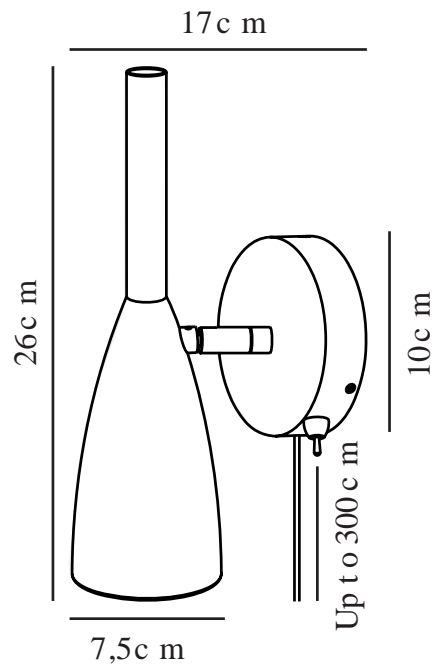

PURE | APPLIQUE MURALE | GRIS

78271011

Tension (V): 230 Volt
Protection IP: IP20
Puissance maximale de l'ampoule (W): 8W
Classe (Classe 1, Classe 2, Classe 3): Classe 2 (Double isolation)
Culot d'ampoule: GU10
: Yes with compatible bulb
Installation du commutateur: Sur le pied

Matière première: Métal
Matériau secondaire: Bois
Couleur du câble: Gris
Longueur du câble (cm): 180
Matériau de surface du câble: Textile
Le câble est-il remplaçable: True
Couleur: Gris

Hauteur (cm): 26
Diamètre de l'abat-jour (cm): 7.5
Hauteur de l'abat-jour (cm): 26
Projection (cm): 17
Angle de basculement (°): 45
Angle de rotation (°): 350

EAN: 5701581308480
TUN: 1761420
Numéro d'article: 78271011
Pièces par unité d'emballage: 3
Hauteur de la boîte de vente (cm): 19
Largeur de la boîte de vente (cm): 14

Profondeur de la boîte de vente (cm): 12
Volume de la boîte de vente m³: 0.0032
Poids net du produit (kg): 0.36

- Design minimaliste • Style nordique
- Interrupteur marche/arrêt sur la tête d'éclairage

Lorsque la ravissante suspension Pure a été créée, une étoile est née. Son design a inspiré de nombreux modèles aux lignes épurées et au caractère distinctif évident, notamment sa partie haute fine et élégante en noyer huilé. Pure apporte une touche simple et élégante à votre décoration intérieure et son design raffiné lui permet de trouver rapidement sa place. Également dans votre cœur. Design de Bønnelycke MDD. La lampe est dotée de plusieurs détails raffinés, tels que son articulation épurée en laiton brossé et l'emplacement élégant de son interrupteur marche/arrêt.