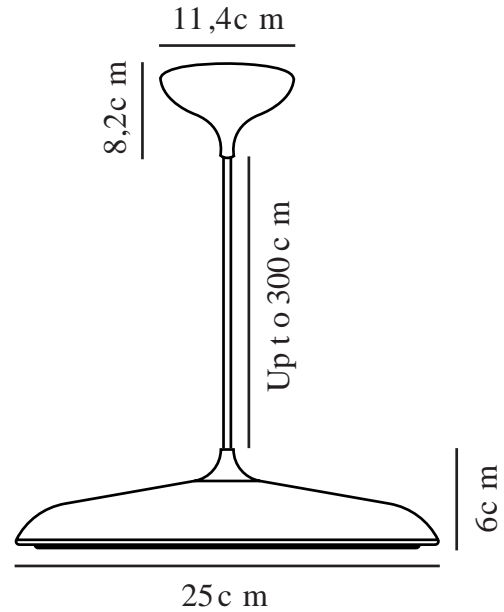

ARTIST 25 | SUSPENSION | GRIS

83083010

Tension (V): 230 Volt
Protection IP: IP20
Classe (Classe 1, Classe 2, Classe 3): Classe 2 (Double isolation)
Culot d'ampoule: LED – Source lumineuse non remplaçable : True
Matière première: Métal
Matériau secondaire: Matière plastique
Couleur du câble: Gris
Longueur du câble (cm): 300
Matériau de surface du câble: Textile
Le câble est-il remplaçable: False
Couleur: Gris

Hauteur (cm): 6
Diamètre de l'abat-jour (cm): 25
Hauteur de l'abat-jour (cm): 6
EAN: 5701581301085
TUN: 1761077
Numéro d'article: 83083010
Pièces par unité d'emballage: 2
Hauteur de la boîte de vente (cm): 26
Largeur de la boîte de vente (cm): 12

Profondeur de la boîte de vente (cm): 26
Volume de la boîte de vente m³: 0.0081
Poids net du produit (kg): 1.1
Luminosité de l'éclairage (Lumen): 1000
Température de couleur (K): 3000
Valeur Ra : 80
Durée de vie (heures): 30000
Angle de diffusion de l'éclairage (°) : 120
Candela (cd) (pour lampe directionnelle uniquement): 0
Classe énergétique: E
Puissance active (W): 14