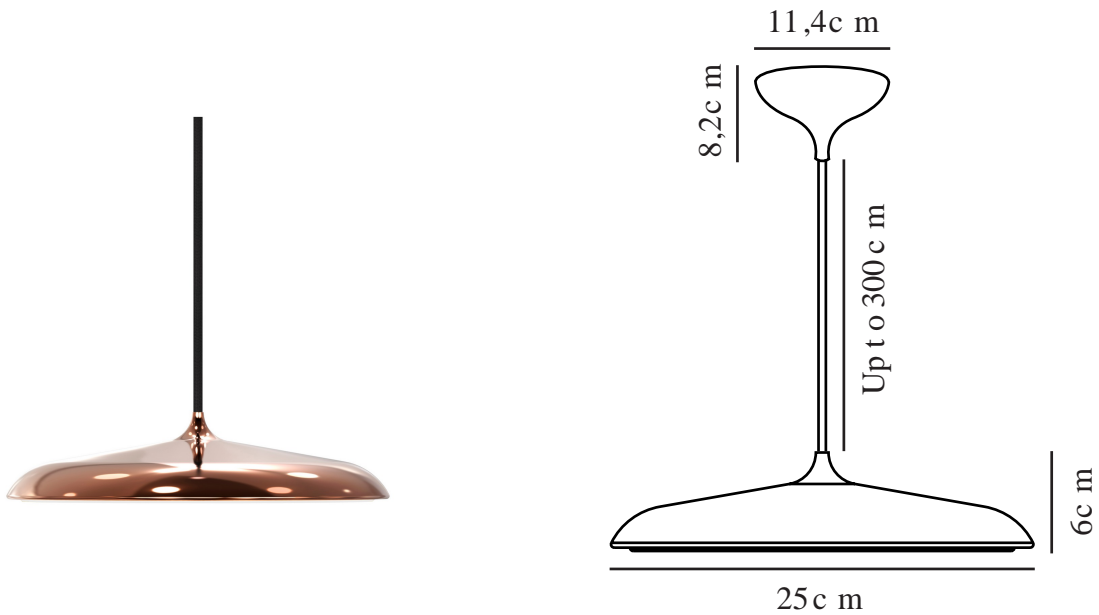

ARTIST 25 | SUSPENSION | CUIVRE

83083030

Tension (V): 230 Volt
Protection IP: IP20
Classe (Classe 1, Classe 2, Classe 3): Classe 2 (Double isolation)
Culot d'ampoule: LED – Source lumineuse non remplaçable : True
Matière première: Métal
Matériau secondaire: Matière plastique
Couleur du câble: Noir
Longueur du câble (cm): 300
Matériau de surface du câble: Textile
Le câble est-il remplaçable: False
Couleur: Cuivre

Hauteur (cm): 6
Diamètre de l'abat-jour (cm): 25
Hauteur de l'abat-jour (cm): 6
EAN: 5701581301184
TUN: 1761078
Numéro d'article: 83083030
Pièces par unité d'emballage: 2
Hauteur de la boîte de vente (cm): 26
Largeur de la boîte de vente (cm): 12

Profondeur de la boîte de vente (cm): 26
Volume de la boîte de vente m³: 0.0081
Poids net du produit (kg): 1.1
Luminosité de l'éclairage (Lumen): 1000
Température de couleur (K): 3000
Valeur Ra : 80
Durée de vie (heures): 30000
Angle de diffusion de l'éclairage (°) : 120
Candela (cd) (pour lampe directionnelle uniquement): 0
Classe énergétique: E
Puissance active (W): 14